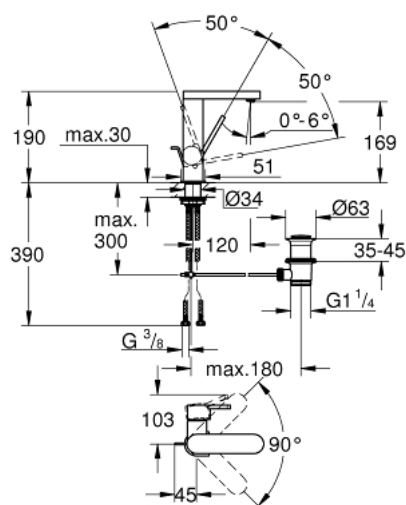

23 871 003 GROHE PLUS MITIGEUR MONOCOMMANDE 1/2" LAVABO TAILLE M

DESCRIPTION DU PRODUIT

- GROHE SilkMove cartouche en céramique 28 mm
- avec limiteur de température
- GROHE LongLife finition durable
- GROHE EcoJoy économie d'eau
- maximum flow rate (at 3 bar): 5 l/min
- mousseur SpeedClean, procédé anti-calcaire
- GROHE AquaGuide mousseur ajustable
- système de montage rapide
- bec pivotant
- zone de rotation 90°
- tirette et garniture de vidage 1 1/4"
- flexibles de raccordement souples

23 871 003 GROHE PLUS MITIGEUR MONOCOMMANDE 1/2" LAVABO TAILLE M

PIÈCES DE RECHANGE

- 1: Cartouche (Numéro de commande 46963000)
 - 2: Mousseur (Numéro de commande 48449000)
 - 3: Coulisse fileté (Numéro de commande 46739000)
 - 4: Fixation M30x1,5 (Numéro de commande 48384000)
 - 5: Garniture de vidage 1 1/4" (Numéro de commande 28910000)
 - 5.1: Clapet de vidage (Numéro de commande 07182000)
 - 5.2: Tige et rotule de vidage (Numéro de commande 07052000)
 - 6: Tige et rotule de vidage (Numéro de commande 07341000)*
- * Accessoires en option