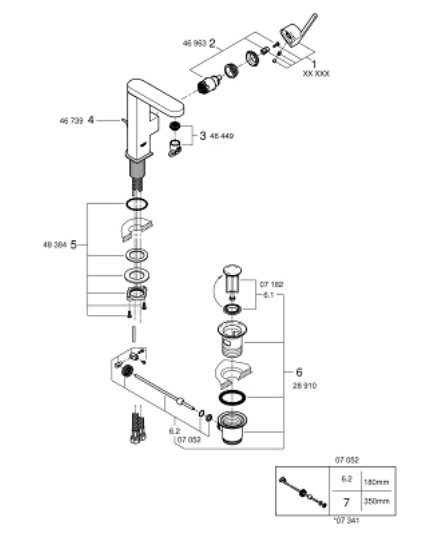

23 871 003 GROHE PLUS MITIGEUR MONOCOMMANDE 1/2" LAVABO TAILLE M

DESCRIPTION DU PRODUIT

- GROHE SilkMove cartouche en céramique 28 mm
- avec limiteur de température
- GROHE LongLife finition durable
- GROHE EcoJoy économie d'eau
- maximum flow rate (at 3 bar): 5 l/min
- mousseur SpeedClean, procédé anti-calcaire
- GROHE AquaGuide mousseur ajustable
- système de montage rapide
- bec pivotant
- zone de rotation 90°
- tirette et garniture de vidage 1 1/4"
- flexibles de raccordement souples

23 871 003 GROHE PLUS MITIGEUR MONOCOMMANDE 1/2" LAVABO TAILLE M

PIÈCES DE RECHANGE

- 1: Cartouche (Numéro de commande 46963000)
 - 2: Mousseur (Numéro de commande 48449000)
 - 3: Coulisse fileté (Numéro de commande 46739000)
 - 4: Fixation M30x1,5 (Numéro de commande 48384000)
 - 5: Garniture de vidage 1 1/4" (Numéro de commande 28910000)
 - 5.1: Clapet de vidage (Numéro de commande 07182000)
 - 5.2: Tige et rotule de vidage (Numéro de commande 07052000)
 - 6: Tige et rotule de vidage (Numéro de commande 07341000)*
- * Accessoires en option