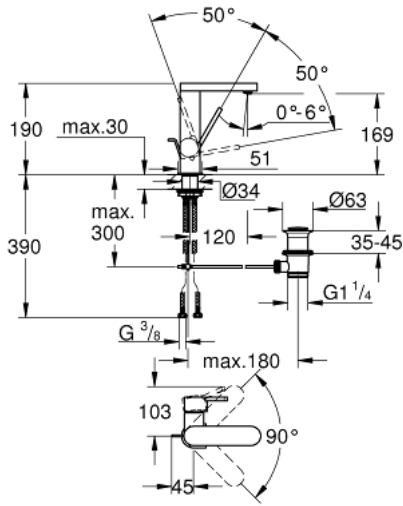

## GROHE PLUS 23 871 AL3 مقاس M

وصف المنتج:

- قلب سيراميك GROHE SilkMove 28 مم
- مع محدد درجة حرارة
- طلاء GROHE LongLife
- تقنية GROHE EcoJoy لمياه أقل وتدفق ممتاز
- maximum flow rate (at 3 bar): 5 l/min
- مرغي المياه SpeedClean
- مرغي المياه القابل للتعديل GROHE AquaGuide
- نظام تركيب سريع
- صنوبر سهل اللحام يلتف
- منطقة الدوران 90 درجة
- مجموعة تصريف المياه بقياس 1 1/4 بوصة
- خرطوم توصيل مرنة

## GROHE PLUS 23 871 AL3 مقاس M خراط حوض بمقبض فردي بقياس 1/2 بوصة

قطع الغيار:

1: خرطوشة (46963000 رقم الطلب).

2: فلتر مياه (48449000 رقم الطلب).

3: شداد (46739AL0 رقم الطلب).

4: تجميع مثبت ساق (48384000 رقم الطلب).

5: مجموعة تصريف بقياس 1 1/4 بوصة (28910AL0 رقم الطلب).

5.1: فيشه (07182AL0 رقم الطلب).

5.2: عامود غير متمركز (07052000 رقم الطلب).

6: عامود غير متمركز\* (07341000 رقم الطلب).

\* إكسسوارات اختيارية\*