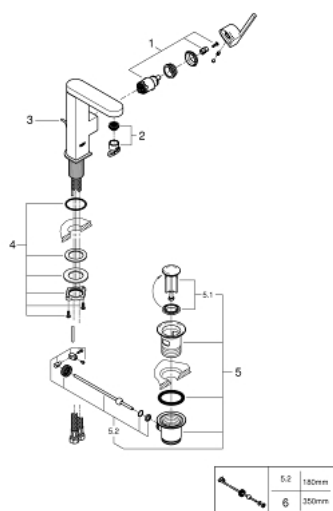

23 871 AL3 GROHE PLUS MITIGEUR MONOCOMMANDE 1/2" LAVABO TAILLE M

DESCRIPTION DU PRODUIT

- GROHE SilkMove cartouche en céramique 28 mm
- avec limiteur de température
- finition GROHE LongLife
- GROHE EcoJoy économie d'eau
- maximum flow rate (at 3 bar): 5 l/min
- mousseur SpeedClean, procédé anti-calcaire
- GROHE AquaGuide mousseur ajustable
- système de montage rapide
- bec pivotant
- zone de rotation 90°
- tirette et garniture de vidage 1 1/4"
- flexibles de raccordement souples

23 871 AL3 GROHE PLUS MITIGEUR MONOCOMMANDE 1/2" LAVABO TAILLE M

PIÈCES DE RECHANGE

- 1: Cartouche (Numéro de commande 46963000)
 - 2: Mousseur (Numéro de commande 48449000)
 - 3: Coulisse filetée (Numéro de commande 46739AL0)
 - 4: Fixation M30x1,5 (Numéro de commande 48384000)
 - 5: Garniture de vidage 1 1/4" (Numéro de commande 28910AL0)
 - 5.1: Clapet de vidage (Numéro de commande 07182AL0)
 - 5.2: Tige et rotule de vidage (Numéro de commande 07052000)
 - 6: Tige et rotule de vidage (Numéro de commande 07341000)*
- * Accessoires en option