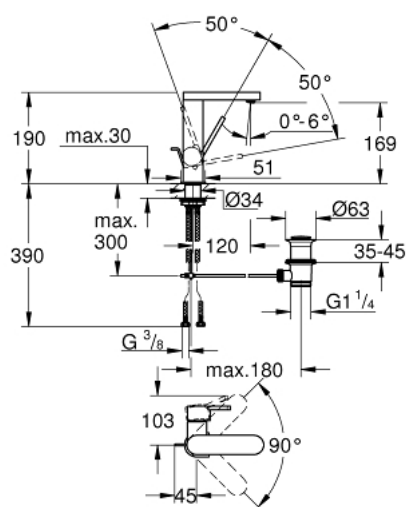

23 871 AL3 GROHE PLUS MITIGEUR MONOCOMMANDE 1/2" LAVABO TAILLE M

DESCRIPTION DU PRODUIT

- GROHE SilkMove cartouche en céramique 28 mm
- avec limiteur de température
- finition GROHE LongLife
- GROHE EcoJoy économie d'eau
- maximum flow rate (at 3 bar): 5 l/min
- mousseur SpeedClean, procédé anti-calcaire
- GROHE AquaGuide mousseur ajustable
- système de montage rapide
- bec pivotant
- zone de rotation 90°
- tirette et garniture de vidage 1 1/4"
- flexibles de raccordement souples

23 871 AL3 GROHE PLUS MITIGEUR MONOCOMMANDE 1/2" LAVABO TAILLE M

PIÈCES DE RECHANGE

- 1: Cartouche (Numéro de commande 46963000)
 - 2: Mousseur (Numéro de commande 48449000)
 - 3: Coulisse filetée (Numéro de commande 46739AL0)
 - 4: Fixation M30x1,5 (Numéro de commande 48384000)
 - 5: Garniture de vidage 1 1/4" (Numéro de commande 28910AL0)
 - 5.1: Clapet de vidage (Numéro de commande 07182AL0)
 - 5.2: Tige et rotule de vidage (Numéro de commande 07052000)
 - 6: Tige et rotule de vidage (Numéro de commande 07341000)*
- * Accessoires en option