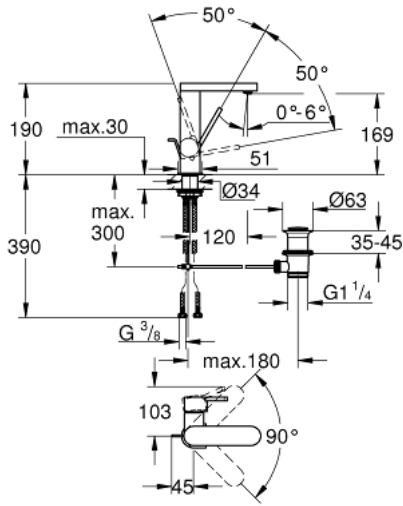

## GROHE PLUS 23 871 DC3 مقاس M

وصف المنتج:

- قلب سيراميك GROHE SilkMove 28 مم
- مع محدد درجة حرارة
- طلاء GROHE LongLife
- تقنية GROHE EcoJoy لمياه أقل وتدفق ممتاز
- maximum flow rate (at 3 bar): 5 l/min
- مرغي المياه SpeedClean
- مرغي المياه القابل للتعديل GROHE AquaGuide
- نظام تركيب سريع
- صنوبر سهل اللحام يلتف
- منطقة الدوران 90 درجة
- مجموعة تصريف المياه بقياس 1 1/4 بوصة
- خرطوم توصيل مرنة

## GROHE PLUS 23 871 DC3 مقاس M خلاط حوض بمقبض فردي بقياس 1/2 بوصة

قطع الغيار:

1: خرطوشة (46963000 رقم الطلب:-)

2: فلتر مياه (48449000 رقم الطلب:-)

3: شداد (46739EN0 رقم الطلب:-)

4: تجميع مثبت ساق (48384000 رقم الطلب:-)

5: مجموعة تصريف بقياس 1 1/4 بوصة (28910DC0 رقم الطلب:-)

5.1: فيشه (07182DC0 رقم الطلب:-)

5.2: عامود غير متمركز (07052000 رقم الطلب:-)

6: عامود غير متمركز\* (07341000 رقم الطلب:-)

\* إكسسوارات\* اختيارية\*