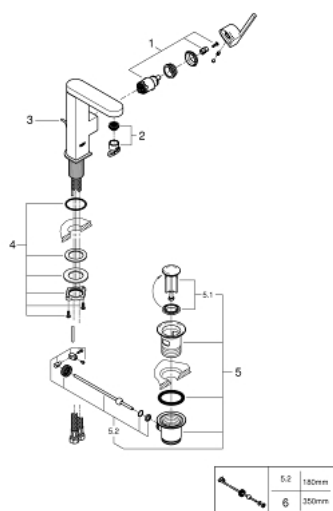

23 871 DC3 GROHE PLUS MITIGEUR MONOCOMMANDE 1/2" LAVABO TAILLE M

DESCRIPTION DU PRODUIT

- GROHE SilkMove cartouche en céramique 28 mm
- avec limiteur de température
- finition GROHE LongLife
- GROHE EcoJoy économie d'eau
- maximum flow rate (at 3 bar): 5 l/min
- mousseur SpeedClean, procédé anti-calcaire
- GROHE AquaGuide mousseur ajustable
- système de montage rapide
- bec pivotant
- zone de rotation 90°
- tirette et garniture de vidage 1 1/4"
- flexibles de raccordement souples

23 871 DC3 GROHE PLUS MITIGEUR MONOCOMMANDE 1/2" LAVABO TAILLE M

PIÈCES DE RECHANGE

- 1: Cartouche (Numéro de commande 46963000)
 - 2: Mousseur (Numéro de commande 48449000)
 - 3: Coulisse fileté (Numéro de commande 46739EN0)
 - 4: Fixation M30x1,5 (Numéro de commande 48384000)
 - 5: Garniture de vidage 1 1/4" (Numéro de commande 28910DC0)
 - 5.1: Clapet de vidage (Numéro de commande 07182DC0)
 - 5.2: Tige et rotule de vidage (Numéro de commande 07052000)
 - 6: Tige et rotule de vidage (Numéro de commande 07341000)*
- * Accessoires en option