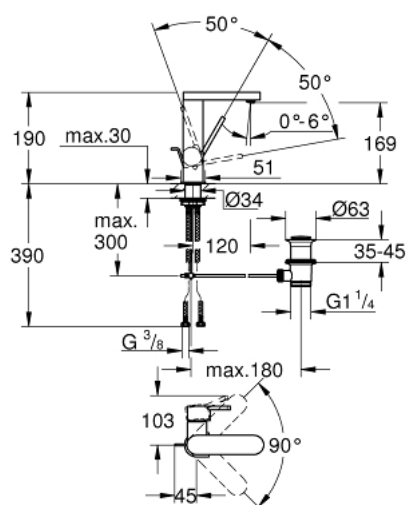

23 871 DC3 GROHE PLUS MITIGEUR MONOCOMMANDE 1/2" LAVABO TAILLE M

DESCRIPTION DU PRODUIT

- GROHE SilkMove cartouche en céramique 28 mm
- avec limiteur de température
- finition GROHE LongLife
- GROHE EcoJoy économie d'eau
- maximum flow rate (at 3 bar): 5 l/min
- mousseur SpeedClean, procédé anti-calcaire
- GROHE AquaGuide mousseur ajustable
- système de montage rapide
- bec pivotant
- zone de rotation 90°
- tirette et garniture de vidage 1 1/4"
- flexibles de raccordement souples

23 871 DC3 GROHE PLUS MITIGEUR MONOCOMMANDE 1/2" LAVABO TAILLE M

PIÈCES DE RECHANGE

- 1: Cartouche (Numéro de commande 46963000)
 - 2: Mousseur (Numéro de commande 48449000)
 - 3: Coulisse fileté (Numéro de commande 46739EN0)
 - 4: Fixation M30x1,5 (Numéro de commande 48384000)
 - 5: Garniture de vidage 1 1/4" (Numéro de commande 28910DC0)
 - 5.1: Clapet de vidage (Numéro de commande 07182DC0)
 - 5.2: Tige et rotule de vidage (Numéro de commande 07052000)
 - 6: Tige et rotule de vidage (Numéro de commande 07341000)*
- * Accessoires en option