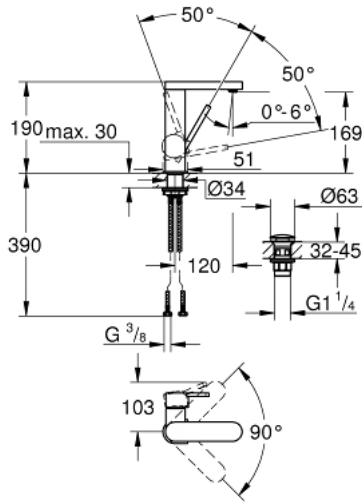

GROHE PLUS 23 872 003 خلاط حوض بمقبض فردي بقياس 1/2 بوصة مقاس M

وصف المنتج:

- قلب سيراميك GROHE SilkMove 28 مم
- مع محدد درجة حرارة
- طلاء كروم GROHE LongLife
- تقنية GROHE EcoJoy لمياه أقل وتدفق ممتاز
- maximum flow rate (at 3 bar): 5 l/min
- مرغي المياه SpeedClean
- مرغي المياه القابل للتعديل GROHE AquaGuide
- نظام تركيب سريع
- صنوبر سهل اللحام بلتف
- منطقة الدوران 90 درجة
- هيكل سلس مع طقم تصريف فوري بالضغط بقياس 1 1/4 بوصة
- خراطيم توصيل مرنة

GROHE PLUS 23 872 003 خلاط حوض بمقبض فردي بقياس 1/2 بوصة
مقاس M

قطع الغيار:

1: خرطوشة (46963000 رقم الطلب.)

2: فلتر مياه (48449000 رقم الطلب.)

3: تجميع مثبت ساق (48384000 رقم الطلب.)

4: طقم تصريف بقياس للفتح بالضغط (65807000 رقم الطلب.)