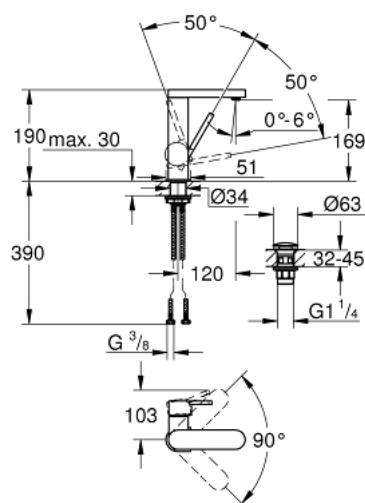

23 872 003 **GROHE PLUS MITIGEUR MONOCOMMANDE 1/2" LAVABO**  
**TAILLE M**

**DESCRIPTION DU PRODUIT**

- GROHE SilkMove cartouche en céramique 28 mm
- avec limiteur de température
- GROHE LongLife finition durable
- GROHE EcoJoy économie d'eau
- maximum flow rate (at 3 bar): 5 l/min
- mousseur SpeedClean, procédé anti-calcaire
- GROHE AquaGuide mousseur ajustable
- système de montage rapide
- bec pivotant
- zone de rotation 90°
- corps lisse avec bonde de vidage clic clac 1 1/4"
- flexibles de raccordement souples

23 872 003 **GROHE PLUS MITIGEUR MONOCOMMANDE 1/2" LAVABO**  
**TAILLE M**

**PIÈCES DE RECHANGE**

- 1: Cartouche (Numéro de commande 46963000)
- 2: Mousseur (Numéro de commande 48449000)
- 3: Fixation M30x1,5 (Numéro de commande 48384000)
- 4: Garniture de vidage avec bouchon à presser (Numéro de commande 65807000)