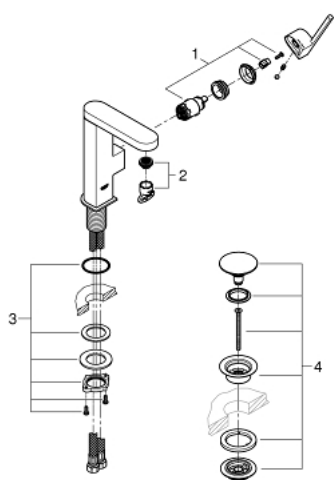

23 872 003 **GROHE PLUS MITIGEUR MONOCOMMANDE 1/2" LAVABO**  
**TAILLE M**

**DESCRIPTION DU PRODUIT**

- GROHE SilkMove cartouche en céramique 28 mm
- avec limiteur de température
- GROHE LongLife finition durable
- GROHE EcoJoy économie d'eau
- maximum flow rate (at 3 bar): 5 l/min
- mousseur SpeedClean, procédé anti-calcaire
- GROHE AquaGuide mousseur ajustable
- système de montage rapide
- bec pivotant
- zone de rotation 90°
- corps lisse avec bonde de vidage clic clac 1 1/4"
- flexibles de raccordement souples

23 872 003 **GROHE PLUS MITIGEUR MONOCOMMANDE 1/2" LAVABO**  
**TAILLE M**

**PIÈCES DE RECHANGE**

- 1: Cartouche (Numéro de commande 46963000)
- 2: Mousseur (Numéro de commande 48449000)
- 3: Fixation M30x1,5 (Numéro de commande 48384000)
- 4: Garniture de vidage avec bouchon à presser (Numéro de commande 65807000)