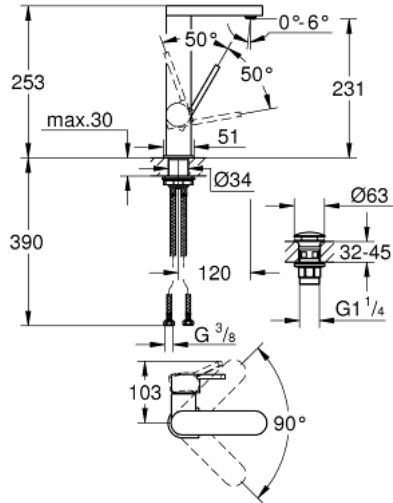

GROHE PLUS 23 873 003 خلاط حوض بمقبض فردي بقياس 1/2 بوصة <BR /> مقاس كبير

وصف المنتج

- قلب سيراميك GROHE SilkMove 28 مم
- مع محدد درجة حرارة
- طلاء كروم GROHE LongLife
- تقنية GROHE EcoJoy لمياه أقل وتدفق ممتاز
- maximum flow rate (at 3 bar): 5 l/min
- مرغي المياه SpeedClean
- مرغي المياه القابل للتعديل GROHE AquaGuide
- نظام تركيب سريع
- صنوبر سهل اللحام يلتف
- منطقة الدوران 90 درجة
- هيكل سلس مع طقم تصريف فوري بالضغط بقياس 1 1/4 بوصة
- خراطيم توصيل مرنة

GROHE PLUS 23 873 003 خلاط حوض بمقبض فردي بقياس 1/2 بوصة <BR /> مقاس كبير

قطع الغيار:

1: خرطوشة (46963000 رقم الطلب).

2: فلتر مياه (48449000 رقم الطلب).

3: تجميع مثبت ساق (48384000 رقم الطلب).

4: طقم تصريف بقياس للفتح بالضغط (65807000 رقم الطلب).