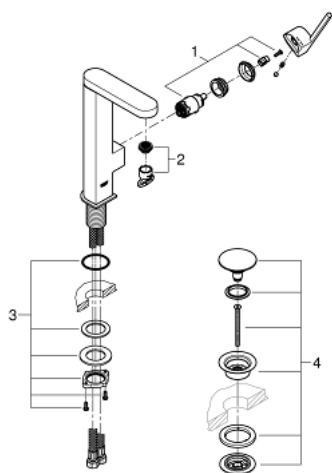

23 873 003 GROHE PLUS MITIGEUR MONOCOMMANDE POUR LAVABO 1/2" TAILLE L

DESCRIPTION DU PRODUIT

- GROHE SilkMove cartouche en céramique 28 mm
- avec limiteur de température
- GROHE LongLife finition durable
- GROHE EcoJoy économie d'eau
- maximum flow rate (at 3 bar): 5 l/min
- mousseur SpeedClean, procédé anti-calcaire
- GROHE AquaGuide mousseur ajustable
- système de montage rapide
- bec pivotant
- zone de rotation 90°
- corps lisse avec bonde de vidage clic clac 1 1/4"
- flexibles de raccordement souples

23 873 003 **GROHE PLUS MITIGEUR MONOCOMMANDE POUR LAVABO 1/2" TAILLE L**

PIÈCES DE RECHANGE

- 1: Cartouche (Numéro de commande 46963000)
- 2: Mousseur (Numéro de commande 48449000)
- 3: Fixation M30x1,5 (Numéro de commande 48384000)
- 4: Garniture de vidage avec bouchon à presser (Numéro de commande 65807000)