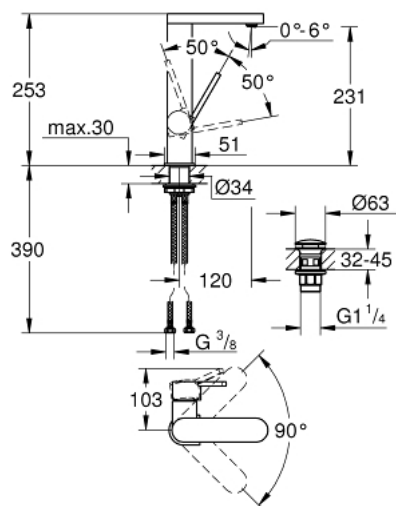

23 873 003 GROHE PLUS MITIGEUR MONOCOMMANDE POUR LAVABO 1/2" TAILLE L

DESCRIPTION DU PRODUIT

- GROHE SilkMove cartouche en céramique 28 mm
- avec limiteur de température
- GROHE LongLife finition durable
- GROHE EcoJoy économie d'eau
- maximum flow rate (at 3 bar): 5 l/min
- mousseur SpeedClean, procédé anti-calcaire
- GROHE AquaGuide mousseur ajustable
- système de montage rapide
- bec pivotant
- zone de rotation 90°
- corps lisse avec bonde de vidage clic clac 1 1/4"
- flexibles de raccordement souples

23 873 003 **GROHE PLUS MITIGEUR MONOCOMMANDE POUR LAVABO 1/2" TAILLE L**

PIÈCES DE RECHANGE

- 1: Cartouche (Numéro de commande 46963000)
- 2: Mousseur (Numéro de commande 48449000)
- 3: Fixation M30x1,5 (Numéro de commande 48384000)
- 4: Garniture de vidage avec bouchon à presser (Numéro de commande 65807000)