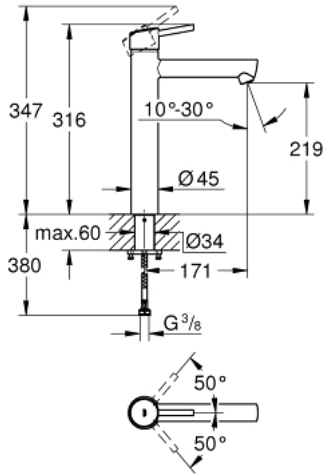

CONCETTO 23 920 001 خلاط حوض بمقبض فردي بقياس 1/2 بوصة مقاس كبير للغاية

وصف المنتج:

- للمغاسل ذاتية الوقوف
- قلب سيراميك GROHE SilkMove 28 مم
- مع محدد درجة حرارة
- طلاء كروم GROHE LongLife
- تقنية GROHE EcoJoy لمياه أقل وتدفق ممتاز
- maximum flow rate (at 3 bar): 5 l/min
- مرعي المياه القابل للتعديل GROHE AquaGuide
- نظام تركيب سريع
- الجسم الأملس
- خراطيم توصيل مرنة

CONCETTO 23 920 001 خلاط حوض بمقبض فردي بقياس 1/2 بوصة
مقاس كبير للغاية

قطع الغيار:

1: مقبض (رقم الطلب: 46753000)

2: حلقة تركيب (رقم الطلب: 46715000)

3: خرطوشة (رقم الطلب: 46580000)

4: فلتر مياه (رقم الطلب: 48547000)

5: تجميع مثبت ساق (رقم الطلب: 48384000)