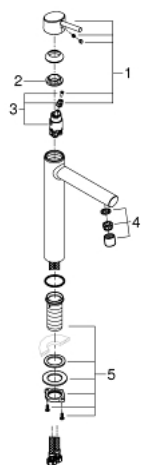

23 920 001 **CONCETTO MITIGEUR MONOCOMMANDE 1/2" LAVABO**
TAILLE XL

DESCRIPTION DU PRODUIT

- version rehaussée
- GROHE SilkMove cartouche en céramique 28 mm
- avec limiteur de température
- GROHE LongLife finition durable
- GROHE EcoJoy économie d'eau
- maximum flow rate (at 3 bar): 5 l/min
- GROHE AquaGuide mousseur ajustable
- système de montage rapide
- corps lisse
- flexibles de raccordement souples

23 920 001 **CONCETTO MITIGEUR MONOCOMMANDE 1/2" LAVABO**
TAILLE XL

PIÈCES DE RECHANGE

- 1: Levier (Numéro de commande 46753000)
- 2: Bague de fixation (Numéro de commande 46715000)
- 3: Cartouche (Numéro de commande 46580000)
- 4: Mousseur (Numéro de commande 48547000)
- 5: Fixation M30x1,5 (Numéro de commande 48384000)