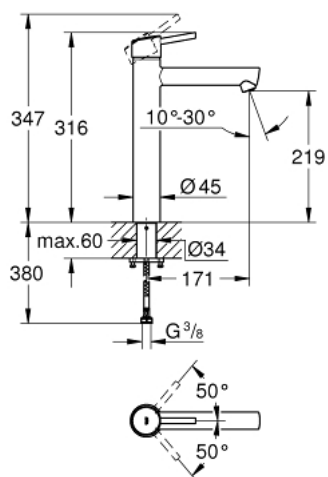

23 920 001 **CONCETTO MITIGEUR MONOCOMMANDE 1/2" LAVABO**
TAILLE XL

DESCRIPTION DU PRODUIT

- version rehaussée
- GROHE SilkMove cartouche en céramique 28 mm
- avec limiteur de température
- GROHE LongLife finition durable
- GROHE EcoJoy économie d'eau
- maximum flow rate (at 3 bar): 5 l/min
- GROHE AquaGuide mousseur ajustable
- système de montage rapide
- corps lisse
- flexibles de raccordement souples

23 920 001 **CONCETTO MITIGEUR MONOCOMMANDE 1/2" LAVABO**
TAILLE XL

PIÈCES DE RECHANGE

- 1: Levier (Numéro de commande 46753000)
- 2: Bague de fixation (Numéro de commande 46715000)
- 3: Cartouche (Numéro de commande 46580000)
- 4: Mousseur (Numéro de commande 48547000)
- 5: Fixation M30x1,5 (Numéro de commande 48384000)