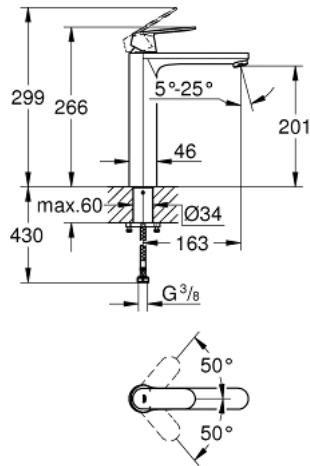

EUROSMART COSMOPOLITAN 23 921 000 خلاط حوض بمقبض فردي بقياس 1/2 بوصة  
مقاس كبير للغاية

وصف المنتج:

- للمغاسل ذاتية الوقوف
- قلب سيراميك GROHE SilkMove 28 مم
- مع محدد درجة حرارة
- طلاء كروم GROHE LongLife
- تقنية GROHE EcoJoy لمياه أقل وتدفق ممتاز
- maximum flow rate (at 3 bar): 5 l/min
- مرغي المياه القابل للتعديل GROHE AquaGuide
- نظام تركيب سريع
- الجسم الأملس
- خراطيم توصيل مرنة

EUROSMART COSMOPOLITAN 23 921 000 خلاط حوض بمقبض فردي بقياس 1/2 بوصة  
مقاس كبير للغاية

قطع الغيار:

1: مقبض (رقم الطلب: 48525000)

2: حلقة تركيب (رقم الطلب: 46715000)

3: خرطوشة (رقم الطلب: 46580000)

4: محافظ على استقامة التدفق (رقم الطلب: 48300000)

5: تجميع مثبت ساق (رقم الطلب: 48384000)