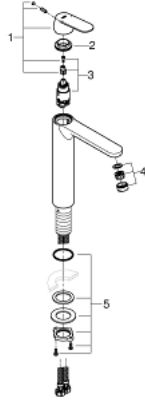

EUROSMART COSMOPOLITAN 23 921 000 خلاط حوض بمقبض فردي بقياس 1/2 بوصة  
مقاس كبير للغاية

وصف المنتج:

- للمغاسل ذاتية الوقوف
- قلب سيراميك GROHE SilkMove 28 مم
- مع محدد درجة حرارة
- طلاء كروم GROHE LongLife
- تقنية GROHE EcoJoy لمياه أقل وتدفق ممتاز
- maximum flow rate (at 3 bar): 5 l/min
- مرغي المياه القابل للتعديل GROHE AquaGuide
- نظام تركيب سريع
- الجسم الأملس
- خراطيم توصيل مرنة

EUROSMART COSMOPOLITAN 23 921 000 خلاط حوض بمقبض فردي بقياس 1/2 بوصة  
مقاس كبير للغاية

قطع الغيار:

1: مقبض (رقم الطلب: 48525000)

2: حلقة تركيب (رقم الطلب: 46715000)

3: خرطوشة (رقم الطلب: 46580000)

4: محافظ على استقامة التدفق (رقم الطلب: 48300000)

5: تجميع مثبت ساق (رقم الطلب: 48384000)