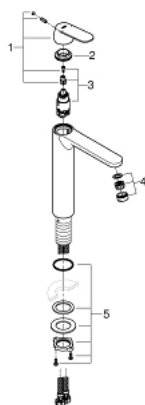

23 921 000 EUROSMART COSMOPOLITAN MITIGEUR MONOCOMMANDE 1/2" LAVABO TAILLE XL

DESCRIPTION DU PRODUIT

- version rehaussée
- GROHE SilkMove cartouche en céramique 28 mm
- avec limiteur de température
- GROHE LongLife finition durable
- GROHE EcoJoy économie d'eau
- maximum flow rate (at 3 bar): 5 l/min
- GROHE AquaGuide mousseur ajustable
- système de montage rapide
- corps lisse
- flexibles de raccordement souples

23 921 000 **EUROSMART COSMOPOLITAN MITIGEUR MONOCOMMANDE 1/2" LAVABO
TAILLE XL**

PIÈCES DE RECHANGE

- 1: Levier (Numéro de commande 48525000)
- 2: Bague de fixation (Numéro de commande 46715000)
- 3: Cartouche (Numéro de commande 46580000)
- 4: Brise-jet (Numéro de commande 48300000)
- 5: Fixation M30x1,5 (Numéro de commande 48384000)