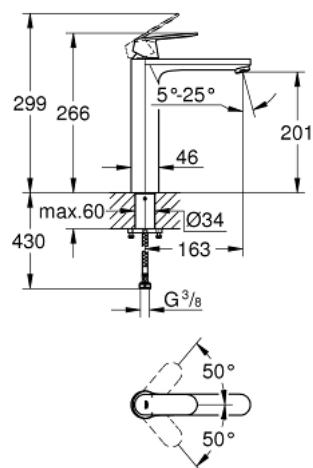

23 921 000 EUROSMART COSMOPOLITAN MITIGEUR MONOCOMMANDE 1/2" LAVABO TAILLE XL

DESCRIPTION DU PRODUIT

- version rehaussée
- GROHE SilkMove cartouche en céramique 28 mm
- avec limiteur de température
- GROHE LongLife finition durable
- GROHE EcoJoy économie d'eau
- maximum flow rate (at 3 bar): 5 l/min
- GROHE AquaGuide mousseur ajustable
- système de montage rapide
- corps lisse
- flexibles de raccordement souples

23 921 000 **EUROSMART COSMOPOLITAN MITIGEUR MONOCOMMANDE 1/2" LAVABO
TAILLE XL**

PIÈCES DE RECHANGE

- 1: Levier (Numéro de commande 48525000)
- 2: Bague de fixation (Numéro de commande 46715000)
- 3: Cartouche (Numéro de commande 46580000)
- 4: Brise-jet (Numéro de commande 48300000)
- 5: Fixation M30x1,5 (Numéro de commande 48384000)