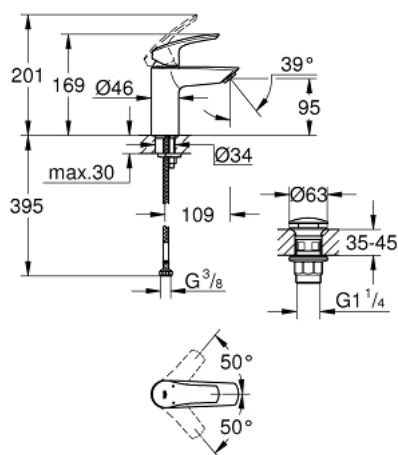

23 922 003 **EUROSMART MITIGEUR MONOCOMMANDE 1/2" LAVABO**
TAILLE S

DESCRIPTION DU PRODUIT

- GROHE SilkMove cartouche en céramique 28 mm
- limiteur de débit ajustable
- avec limiteur de température
- GROHE LongLife finition durable
- GROHE EcoJoy économie d'eau
- maximum flow rate (at 3 bar): 5 l/min
- conduit d'eau sans plomb ni nickel
- GROHE FastFixation installation rapide
- corps lisse avec bonde de vidage clic clac 1 1/4"
- flexibles de raccordement souples

23 922 003 **EUROSMART MITIGEUR MONOCOMMANDE 1/2" LAVABO**
TAILLE S

PIÈCES DE RECHANGE

- 1: Levier (Numéro de commande 48548000)
 - 2: Capuchon (Numéro de commande 46116000)
 - 3: Cartouche (Numéro de commande 48518000)
 - 4: Mousseur (Numéro de commande 48159000)
 - 5: Fixation M26x1,5 (Numéro de commande 46645000)
 - 6: Garniture de vidage avec bouchon à presser (Numéro de commande 65807000)
 - 7: Clef platte SW 46 mm à 6 pans (Numéro de commande 19017000)*
- * Accessoires en option