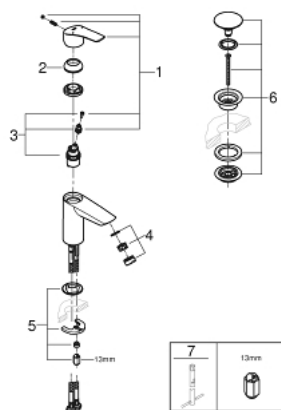

23 922 003 **EUROSMART MITIGEUR MONOCOMMANDE 1/2" LAVABO**
TAILLE S

DESCRIPTION DU PRODUIT

- GROHE SilkMove cartouche en céramique 28 mm
- limiteur de débit ajustable
- avec limiteur de température
- GROHE LongLife finition durable
- GROHE EcoJoy économie d'eau
- maximum flow rate (at 3 bar): 5 l/min
- conduit d'eau sans plomb ni nickel
- GROHE FastFixation installation rapide
- corps lisse avec bonde de vidage clic clac 1 1/4"
- flexibles de raccordement souples

23 922 003 **EUROSMART MITIGEUR MONOCOMMANDE 1/2" LAVABO**
TAILLE S

PIÈCES DE RECHANGE

- 1: Levier (Numéro de commande 48548000)
 - 2: Capuchon (Numéro de commande 46116000)
 - 3: Cartouche (Numéro de commande 48518000)
 - 4: Mousseur (Numéro de commande 48159000)
 - 5: Fixation M26x1,5 (Numéro de commande 46645000)
 - 6: Garniture de vidage avec bouchon à presser (Numéro de commande 65807000)
 - 7: Clef platte SW 46 mm à 6 pans (Numéro de commande 19017000)*
- * Accessoires en option