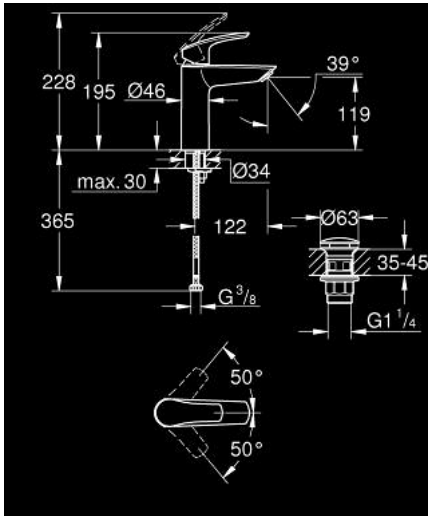

EUROSMART 23 923 003 خلاط حوض بمقبض فردي بقياس 1/2 بوصة مقاس M

وصف المنتج:

- قلب سيراميك GROHE SilkMove 28 مم
- محدد معدل تدفق قابل للتعديل
- مع محدد درجة حرارة
- طلاء كروم GROHE LongLife
- تقنية GROHE EcoJoy لمياه أقل وتدفق ممتاز
- maximum flow rate (at 3 bar): 5 l/min
- مسارات الماء الداخلية المعزولة - من دون رصاص ونيكل
- GROHE FastFixation rapid installation system
- هيكل سلس مع طقم تصريف فوري بالضغط بقياس 1 1/4 بوصة
- خراطيم توصيل مرنة

EUROSMART 23 923 003 خلاط حوض بمقبض فردي بقياس 1/2 بوصة
مقاس M

قطع الغيار:

1: مقبض (رقم الطلب: 48548000)

2: غطاء (رقم الطلب: 46116000)

3: خرطوشة (رقم الطلب: 48518000)

4: فلتر مياه (رقم الطلب: 48159000)

5: طقم تركيب ساق (رقم الطلب: 46645000)

6: طقم تصريف بقياس للفتح بالضغط (رقم الطلب: 65807000)

7: مفتاح تحميل* (رقم الطلب: 19017000)

* إكسسوارات اختيارية