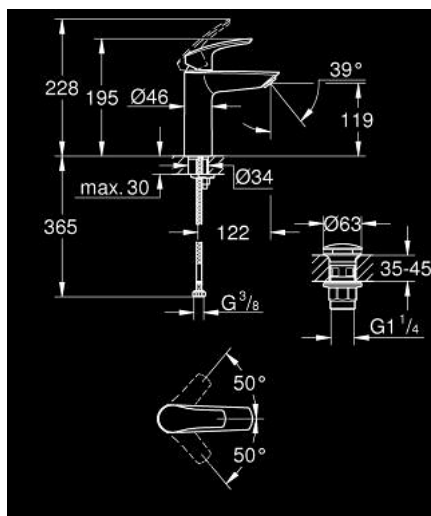

23 923 003 **EUROSMART MITIGEUR MONOCOMMANDE 1/2" LAVABO**
TAILLE M

DESCRIPTION DU PRODUIT

- GROHE SilkMove cartouche en céramique 28 mm
- limiteur de débit ajustable
- avec limiteur de température
- GROHE LongLife finition durable
- GROHE EcoJoy économie d'eau
- maximum flow rate (at 3 bar): 5 l/min
- conduit d'eau sans plomb ni nickel
- GROHE FastFixation installation rapide
- corps lisse avec bonde de vidage clic clac 1 1/4"
- flexibles de raccordement souples

23 923 003 **EUROSMART MITIGEUR MONOCOMMANDE 1/2" LAVABO**
TAILLE M

PIÈCES DE RECHANGE

- 1: Levier (Numéro de commande 48548000)
 - 2: Capuchon (Numéro de commande 46116000)
 - 3: Cartouche (Numéro de commande 48518000)
 - 4: Mousseur (Numéro de commande 48159000)
 - 5: Fixation M26x1,5 (Numéro de commande 46645000)
 - 6: Garniture de vidage avec bouchon à presser (Numéro de commande 65807000)
 - 7: Clef platte SW 46 mm à 6 pans (Numéro de commande 19017000)*
- * Accessoires en option