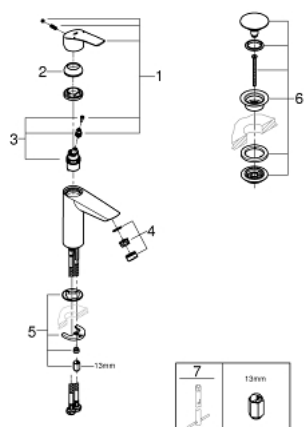

23 923 003 **EUROSMART MITIGEUR MONOCOMMANDE 1/2" LAVABO**
TAILLE M

DESCRIPTION DU PRODUIT

- GROHE SilkMove cartouche en céramique 28 mm
- limiteur de débit ajustable
- avec limiteur de température
- GROHE LongLife finition durable
- GROHE EcoJoy économie d'eau
- maximum flow rate (at 3 bar): 5 l/min
- conduit d'eau sans plomb ni nickel
- GROHE FastFixation installation rapide
- corps lisse avec bonde de vidage clic clac 1 1/4"
- flexibles de raccordement souples

23 923 003 **EUROSMART MITIGEUR MONOCOMMANDE 1/2" LAVABO**
TAILLE M

PIÈCES DE RECHANGE

- 1: Levier (Numéro de commande 48548000)
 - 2: Capuchon (Numéro de commande 46116000)
 - 3: Cartouche (Numéro de commande 48518000)
 - 4: Mousseur (Numéro de commande 48159000)
 - 5: Fixation M26x1,5 (Numéro de commande 46645000)
 - 6: Garniture de vidage avec bouchon à presser (Numéro de commande 65807000)
 - 7: Clef platte SW 46 mm à 6 pans (Numéro de commande 19017000)*
- * Accessoires en option