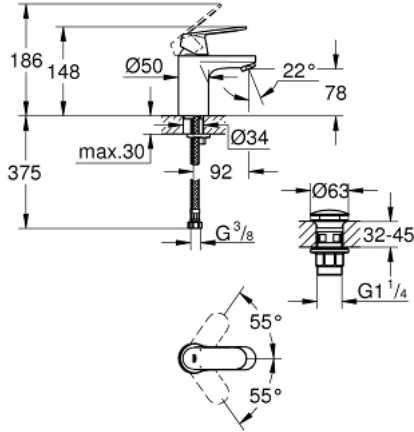

## EUROSMART COSMOPOLITAN 23 925 000 خلاط حوض بمقبض فردي بقياس 1/2 بوصة مقاس صغير

وصف المنتج

- قلب سيراميك GROHE SilkMove 35 مم
- محدد معدل تدفق قابل للتعديل
- أدنى معدل للتدفق قابل للتعديل 2.5 ل/د تقريبًا
- طلاء كروم GROHE LongLife
- نظام التركيب GROHE QuickFix بدعم أوسط
- تقنية GROHE EcoJoy لمياه أقل وتدفق ممتاز
- maximum flow rate (at 3 bar): 5 l/min
- هيكل سلس مع طقم تصريف فوري بالضغط بقياس 1 1/4 بوصة
- خراطيم توصيل مرنة
- محدد درجة الحرارة الاختياري بالرقم المرجعي 46 375
- تصنيف الضوضاء ا وفق المعيار DIN 4109

EUROSMART COSMOPOLITAN 23 925 000 خلاط حوض بمقبض فردي بقياس 1/2 بوصة  
مقاس صغير

قطع الغيار:

1: مقبض (46681000 رقم الطلب:-)

2: غطاء (46492000 رقم الطلب:-)

3: وحده مسمار (46460000 رقم الطلب:-)

4: خرطوشة (46374000 رقم الطلب:-)