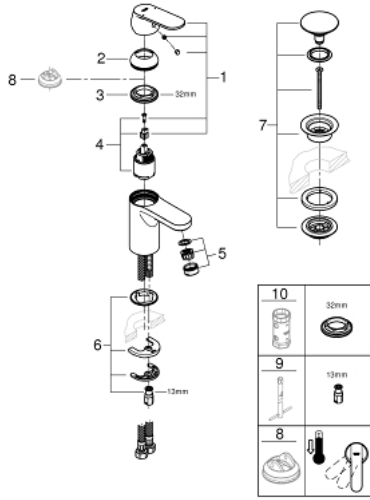

## EUROSMART COSMOPOLITAN 23 925 000 خلاط حوض بمقبض فردي بقياس 1/2 بوصة مقاس صغير

وصف المنتج

- قلب سيراميك GROHE SilkMove 35 مم
- محدد معدل تدفق قابل للتعديل
- أدنى معدل للتدفق قابل للتعديل 2.5 ل/د تقريبًا
- طلاء كروم GROHE LongLife
- نظام التركيب GROHE QuickFix بدعم أوسط
- تقنية GROHE EcoJoy لمياه أقل وتدفق ممتاز
- maximum flow rate (at 3 bar): 5 l/min
- هيكل سلس مع طقم تصريف فوري بالضغط بقياس 1 1/4 بوصة
- خراطيم توصيل مرنة
- محدد درجة الحرارة الاختياري بالرقم المرجعي 46 375
- تصنيف الضوضاء ا وفق المعيار DIN 4109

EUROSMART COSMOPOLITAN 23 925 000 خلاط حوض بمقبض فردي بقياس 1/2 بوصة  
مقاس صغير

قطع الغيار:

1: مقبض (46681000 رقم الطلب:-)

2: غطاء (46492000 رقم الطلب:-)

3: وحده مسمار (46460000 رقم الطلب:-)

4: خرطوشة (46374000 رقم الطلب:-)

5: فلتر مياه (48159000 رقم الطلب:-)

6: طقم تركيب ساق (46671000 رقم الطلب:-)

7: طقم تصريف بقياس للفتح بالضغط (65807000 رقم الطلب:-)

8: موسع مقبض\* (19332000 رقم الطلب:-)

9: مفتاح تحميل\* (19017000 رقم الطلب:-)