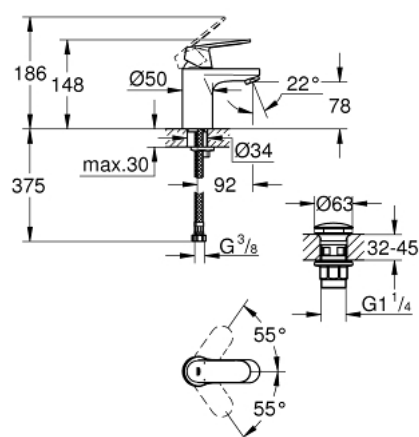

## 23 925 000 EUROSMART COSMOPOLITAN MITIGEUR MONOCOMMANDE 1/2" LAVABO TAILLE S

### DESCRIPTION DU PRODUIT

- GROHE SilkMove cartouche en céramique 35 mm
- limiteur de débit ajustable
- GROHE LongLife finition durable
- GROHE FastFixation
- GROHE EcoJoy économie d'eau
- maximum flow rate (at 3 bar): 5 l/min
- corps lisse avec bonde de vidage clic clac 1 1/4"
- flexibles de raccordement souples

### PIÈCES DE RECHANGE

- 1: Levier (Numéro de commande 46681000)
  - 2: Capuchon (Numéro de commande 46492000)
  - 3: bague filetée (Numéro de commande 46460000)
  - 4: Cartouche (Numéro de commande 46374000)
  - 5: Mousseur (Numéro de commande 48159000)
  - 6: Fixation M26x1,5 (Numéro de commande 46671000)
  - 7: Garniture de vidage avec bouchon à presser (Numéro de commande 65807000)
  - 8: Clef (Numéro de commande 19332000)\*
  - 9: Clef platte SW 46 mm à 6 pans (Numéro de commande 19017000)\*
  - 10: Limiteur de température (Numéro de commande 46375000)\*
- \* Accessoires en option