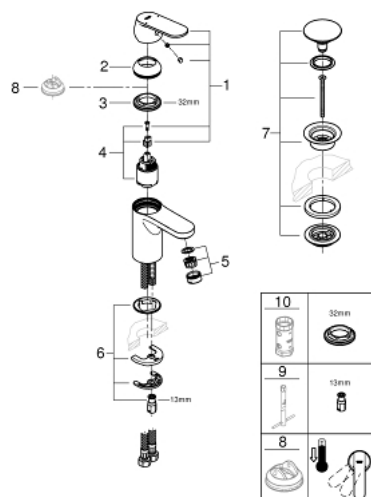

## 23 925 000 EUROSMART COSMOPOLITAN MITIGEUR MONOCOMMANDE 1/2" LAVABO TAILLE S

### DESCRIPTION DU PRODUIT

- GROHE SilkMove cartouche en céramique 35 mm
- limiteur de débit ajustable
- GROHE LongLife finition durable
- GROHE FastFixation
- GROHE EcoJoy économie d'eau
- maximum flow rate (at 3 bar): 5 l/min
- corps lisse avec bonde de vidage clic clac 1 1/4"
- flexibles de raccordement souples

### PIÈCES DE RECHANGE

- 1: Levier (Numéro de commande 46681000)
  - 2: Capuchon (Numéro de commande 46492000)
  - 3: bague filetée (Numéro de commande 46460000)
  - 4: Cartouche (Numéro de commande 46374000)
  - 5: Mousseur (Numéro de commande 48159000)
  - 6: Fixation M26x1,5 (Numéro de commande 46671000)
  - 7: Garniture de vidage avec bouchon à presser (Numéro de commande 65807000)
  - 8: Clef (Numéro de commande 19332000)\*
  - 9: Clef platte SW 46 mm à 6 pans (Numéro de commande 19017000)\*
  - 10: Limiteur de température (Numéro de commande 46375000)\*
- \* Accessoires en option