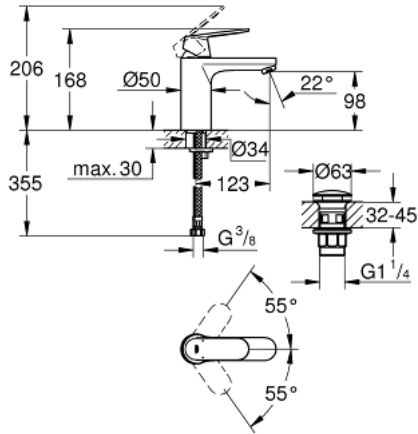

EUROSMART COSMOPOLITAN 23 926 000 خلاط حوض بمقبض فردي بقياس 1/2 بوصة
مقاس M

وصف المنتج

- قلب سيراميك GROHE SilkMove 35 مم
- محدد معدل تدفق قابل للتعديل
- طلاء كروم GROHE LongLife
- تقنية GROHE EcoJoy لمياه أقل وتدفق ممتاز
- maximum flow rate (at 3 bar): 5 l/min
- GROHE FastFixation rapid installation system
- هيكل سلس مع طقم تصريف فوري بالضغط بقياس 1 1/4 بوصة
- خراطيم توصيل مرنة
- محدد درجة الحرارة الاختياري بالرقم المرجعي 46 375

EUROSMART COSMOPOLITAN 23 926 000 خلاط حوض بمقبض فردي بقياس 1/2 بوصة
مقاس M

قطع الغيار:

1: مقبض (46681000 رقم الطلب:-)

2: غطاء (46492000 رقم الطلب:-)

3: وحده مسمار (46460000 رقم الطلب:-)

4: خرطوشة (46374000 رقم الطلب:-)