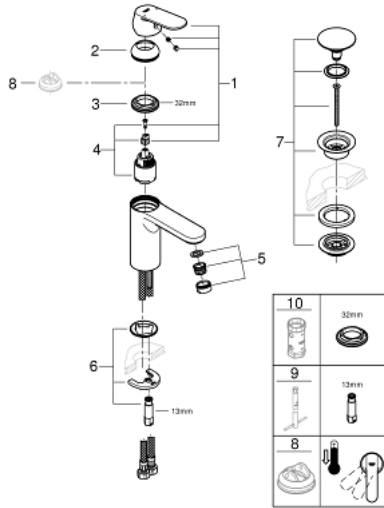

EUROSMART COSMOPOLITAN 23 926 000 خلاط حوض بمقبض فردي بقياس 1/2 بوصة
مقاس M

وصف المنتج

- قلب سيراميك GROHE SilkMove 35 مم
- محدد معدل تدفق قابل للتعديل
- طلاء كروم GROHE LongLife
- تقنية GROHE EcoJoy لمياه أقل وتدفق ممتاز
- maximum flow rate (at 3 bar): 5 l/min
- GROHE FastFixation rapid installation system
- هيكل سلس مع طقم تصريف فوري بالضغط بقياس 1 1/4 بوصة
- خراطيم توصيل مرنة
- محدد درجة الحرارة الاختياري بالرقم المرجعي 46 375

EUROSMART COSMOPOLITAN 23 926 000 خلاط حوض بمقبض فردي بقياس 1/2 بوصة
مقاس M

قطع الغيار:

1: مقبض (46681000 رقم الطلب:-)

2: غطاء (46492000 رقم الطلب:-)

3: وحده مسمار (46460000 رقم الطلب:-)

4: خرطوشة (46374000 رقم الطلب:-)

5: فلتر مياه (48159000 رقم الطلب:-)

6: طقم تركيب ساق (46671000 رقم الطلب:-)

7: طقم تصريف بقياس للفتح بالضغط (65807000 رقم الطلب:-)

8: موسع مقبس* (19332000 رقم الطلب:-)

9: مفتاح تحميل* (19017000 رقم الطلب:-)