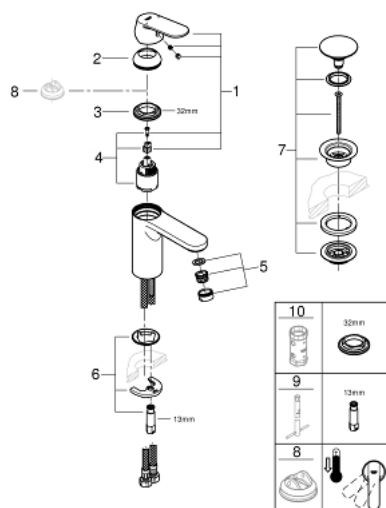

23 926 000 **EUROSMART COSMOPOLITAN MITIGEUR MONOCOMMANDE 1/2" LAVABO**
TAILLE M

DESCRIPTION DU PRODUIT

- GROHE SilkMove cartouche en céramique 35 mm
- limiteur de débit ajustable
- GROHE LongLife finition durable
- GROHE EcoJoy économie d'eau
- maximum flow rate (at 3 bar): 5 l/min
- GROHE FastFixation installation rapide
- corps lisse avec bonde de vidage clic clac 1 1/4"
- flexibles de raccordement souples

23 926 000 **EUROSMART COSMOPOLITAN MITIGEUR MONOCOMMANDE 1/2" LAVABO
TAILLE M**

PIÈCES DE RECHANGE

- 1: Levier (Numéro de commande 46681000)
 - 2: Capuchon (Numéro de commande 46492000)
 - 3: bague filetée (Numéro de commande 46460000)
 - 4: Cartouche (Numéro de commande 46374000)
 - 5: Mousseur (Numéro de commande 48159000)
 - 6: Fixation M26x1,5 (Numéro de commande 46671000)
 - 7: Garniture de vidage avec bouchon à presser (Numéro de commande 65807000)
 - 8: Clef (Numéro de commande 19332000)*
 - 9: Clef platte SW 46 mm à 6 pans (Numéro de commande 19017000)*
 - 10: Limiteur de température (Numéro de commande 46375000)*
- * Accessoires en option