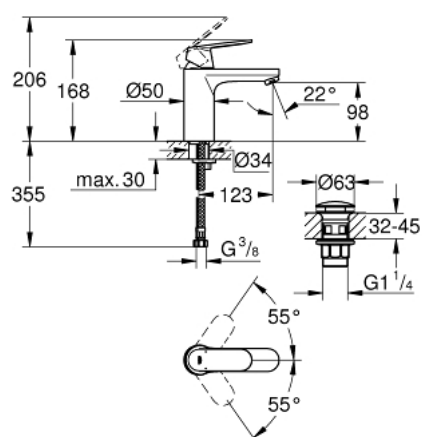

23 926 000 **EUROSMART COSMOPOLITAN MITIGEUR MONOCOMMANDE 1/2" LAVABO**
TAILLE M

DESCRIPTION DU PRODUIT

- GROHE SilkMove cartouche en céramique 35 mm
- limiteur de débit ajustable
- GROHE LongLife finition durable
- GROHE EcoJoy économie d'eau
- maximum flow rate (at 3 bar): 5 l/min
- GROHE FastFixation installation rapide
- corps lisse avec bonde de vidage clic clac 1 1/4"
- flexibles de raccordement souples

23 926 000 **EUROSMART COSMOPOLITAN MITIGEUR MONOCOMMANDE 1/2" LAVABO
TAILLE M**

PIÈCES DE RECHANGE

- 1: Levier (Numéro de commande 46681000)
 - 2: Capuchon (Numéro de commande 46492000)
 - 3: bague filetée (Numéro de commande 46460000)
 - 4: Cartouche (Numéro de commande 46374000)
 - 5: Mousseur (Numéro de commande 48159000)
 - 6: Fixation M26x1,5 (Numéro de commande 46671000)
 - 7: Garniture de vidage avec bouchon à presser (Numéro de commande 65807000)
 - 8: Clef (Numéro de commande 19332000)*
 - 9: Clef platte SW 46 mm à 6 pans (Numéro de commande 19017000)*
 - 10: Limiteur de température (Numéro de commande 46375000)*
- * Accessoires en option