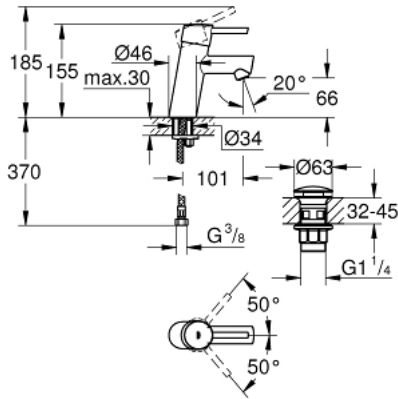

CONCETTO 23 931 001 خلاط حوض بمقبض فردي بقياس 1/2 بوصة مقاس صغير

وصف المنتج

- قلب سيراميك GROHE SilkMove 28 مم
- محدد معدل تدفق قابل للتعديل
- محدد درجة الحرارة
- طلاء كروم GROHE LongLife
- تقنية GROHE EcoJoy لمياه أقل وتدفق ممتاز
- maximum flow rate (at 3 bar): 5 l/min
- مرغي المياه SpeedClean
- نظام التركيب GROHE QuickFix بدعم أوسط
- هيكل سلس مع طقم تصريف فوري بالضغط بقياس 1 1/4 بوصة
- خراطيم توصيل مرنة
- تصنيف الضوضاء وفق المعيار DIN 4109

CONCETTO 23 931 001 خلاط حوض بمقبض فردي بقياس 1/2 بوصة مقاس صغير

قطع الغيار:

1: مقبض (رقم الطلب: 46753000)

2: حلقة تركيب (رقم الطلب: 46715000)

3: خرطوشة (رقم الطلب: 46580000)

4: فلتر مياه (رقم الطلب: 13935000)

10: لوحة قاعدة* (رقم الطلب: 48165000)

* إكسسوارات اختيارية