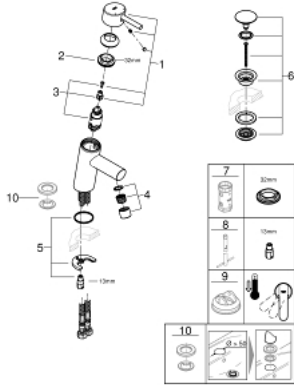

CONCETTO 23 931 001 خلاط حوض بمقبض فردي بقياس 1/2 بوصة مقاس صغير

وصف المنتج

- قلب سيراميك GROHE SilkMove 28 مم
- محدد معدل تدفق قابل للتعديل
- محدد درجة الحرارة
- طلاء كروم GROHE LongLife
- تقنية GROHE EcoJoy لمياه أقل وتدفق ممتاز
- maximum flow rate (at 3 bar): 5 l/min
- مرغي المياه SpeedClean
- نظام التركيب GROHE QuickFix بدعم أوسط
- هيكل سلس مع طقم تصريف فوري بالضغط بقياس 1 1/4 بوصة
- خراطيم توصيل مرنة
- تصنيف الضوضاء وفق المعيار DIN 4109

CONCETTO 23 931 001 خلاط حوض بمقبض فردي بقياس 1/2 بوصة مقاس صغير

قطع الغيار:

1: مقبض (رقم الطلب: 46753000)

2: حلقة تركيب (رقم الطلب: 46715000)

3: خرطوشة (رقم الطلب: 46580000)

4: فلتر مياه (رقم الطلب: 13935000)

5: طقم تركيب ساق (رقم الطلب: 46249000)

6: طقم تصريف بقباس للفتح بالضغط (رقم الطلب: 65807000)

7: موسع مقبس* (رقم الطلب: 19332000)

8: مفتاح تحميل* (رقم الطلب: 19017000)

9: محدد درجة الحرارة* (رقم الطلب: 46375000)

10: لوحة قاعدة* (رقم الطلب: 48165000)

* إكسسوارات اختيارية