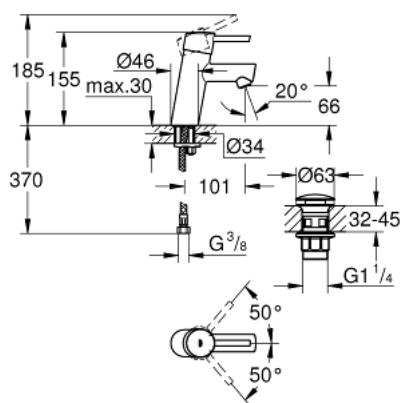

23 931 001 **CONCETTO MITIGEUR MONOCOMMANDE 1/2" LAVABO**
TAILLE S

DESCRIPTION DU PRODUIT

- GROHE SilkMove cartouche en céramique 28 mm
- limiteur de débit ajustable
- limiteur de température
- GROHE LongLife finition durable
- GROHE EcoJoy économie d'eau
- maximum flow rate (at 3 bar): 5 l/min
- mousseur SpeedClean, procédé anti-calcaire
- GROHE FastFixation
- corps lisse avec bonde de vidage clic clac 1 1/4"
- flexibles de raccordement souples

23 931 001 **CONCETTO MITIGEUR MONOCOMMANDE 1/2" LAVABO**
TAILLE S

PIÈCES DE RECHANGE

- 1: Levier (Numéro de commande 46753000)
- 2: Bague de fixation (Numéro de commande 46715000)
- 3: Cartouche (Numéro de commande 46580000)
- 4: Mousseur (Numéro de commande 13935000)
- 5: Fixation M26x1,5 (Numéro de commande 46249000)
- 6: Garniture de vidage avec bouchon à presser (Numéro de commande 65807000)
- 7: Clef (Numéro de commande 19332000)*
- 8: Clef platte SW 46 mm à 6 pans (Numéro de commande 19017000)*
- 9: Limiteur de température (Numéro de commande 46375000)*
- 10: rosace (Numéro de commande 48165000)*