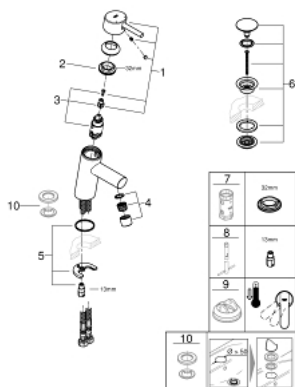

23 931 001 **CONCETTO MITIGEUR MONOCOMMANDE 1/2" LAVABO**
TAILLE S

DESCRIPTION DU PRODUIT

- GROHE SilkMove cartouche en céramique 28 mm
- limiteur de débit ajustable
- limiteur de température
- GROHE LongLife finition durable
- GROHE EcoJoy économie d'eau
- maximum flow rate (at 3 bar): 5 l/min
- mousseur SpeedClean, procédé anti-calcaire
- GROHE FastFixation
- corps lisse avec bonde de vidage clic clac 1 1/4"
- flexibles de raccordement souples

23 931 001 **CONCETTO MITIGEUR MONOCOMMANDE 1/2" LAVABO**
TAILLE S

PIÈCES DE RECHANGE

- 1: Levier (Numéro de commande 46753000)
- 2: Bague de fixation (Numéro de commande 46715000)
- 3: Cartouche (Numéro de commande 46580000)
- 4: Mousseur (Numéro de commande 13935000)
- 5: Fixation M26x1,5 (Numéro de commande 46249000)
- 6: Garniture de vidage avec bouchon à presser (Numéro de commande 65807000)
- 7: Clef (Numéro de commande 19332000)*
- 8: Clef platte SW 46 mm à 6 pans (Numéro de commande 19017000)*
- 9: Limiteur de température (Numéro de commande 46375000)*
- 10: rosace (Numéro de commande 48165000)*