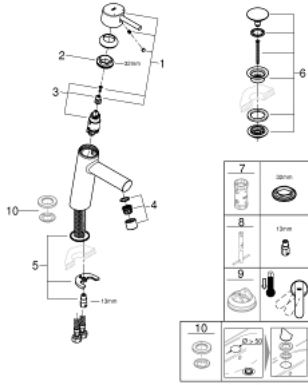

CONCETTO 23 932 001 خلاط حوض بمقبض فردي بقياس 1/2 بوصة
مقاس M

وصف المنتج:

- قلب سيراميك GROHE SilkMove 28 مم
- محدّد درجة الحرارة
- طلاء كروم GROHE LongLife
- تقنية GROHE EcoJoy لمياه أقل وتدفق ممتاز
- maximum flow rate (at 3 bar): 5 l/min
- GROHE FastFixation rapid installation system
- هيكل سلس مع طقم تصريف فوري بالضغط بقياس 1 1/4 بوصة
- خراطيم توصيل مرنة

CONCETTO 23 932 001 خلاط حوض بمقبض فردي بقياس 1/2 بوصة
مقاس M

قطع الغيار:

- 1: مقبض (رقم الطلب: 46753000)
- 2: حلقة تركيب (رقم الطلب: 46715000)
- 3: خرطوشة (رقم الطلب: 46580000)
- 4: فلتر مياه (رقم الطلب: 13935000)
- 5: طقم تركيب ساق (رقم الطلب: 46249000)
- 6: طقم تصريف بقباس للفتح بالضغط (رقم الطلب: 65807000)
- 7: موسع مقبض* (رقم الطلب: 19332000)
- 8: مفتاح تحميل* (رقم الطلب: 19017000)
- 9: محدد درجة الحرارة* (رقم الطلب: 46375000)
- 10: لوحة قاعدة* (رقم الطلب: 48165000)