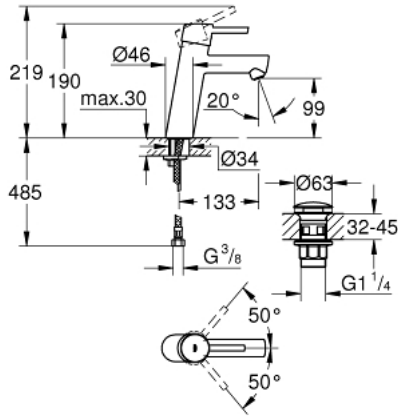

CONCETTO 23 932 001 خلاط حوض بمقبض فردي بقياس 1/2 بوصة
مقاس M

وصف المنتج:

- قلب سيراميك GROHE SilkMove 28 مم
- محدّد درجة الحرارة
- طلاء كروم GROHE LongLife
- تقنية GROHE EcoJoy لمياه أقل وتدفق ممتاز
- maximum flow rate (at 3 bar): 5 l/min
- GROHE FastFixation rapid installation system
- هيكل سلس مع طقم تصريف فوري بالضغط بقياس 1 1/4 بوصة
- خراطيم توصيل مرنة

CONCETTO 23 932 001 خلاط حوض بمقبض فردي بقياس 1/2 بوصة
مقاس M

قطع الغيار:

- 1: مقبض (رقم الطلب: 46753000)
- 2: حلقة تركيب (رقم الطلب: 46715000)
- 3: خرطوشة (رقم الطلب: 46580000)
- 4: فلتر مياه (رقم الطلب: 13935000)
- 5: طقم تركيب ساق (رقم الطلب: 46249000)
- 6: طقم تصريف بقباس للفتح بالضغط (رقم الطلب: 65807000)
- 7: موسع مقبض* (رقم الطلب: 19332000)
- 8: مفتاح تحميل* (رقم الطلب: 19017000)
- 9: محدد درجة الحرارة* (رقم الطلب: 46375000)
- 10: لوحة قاعدة* (رقم الطلب: 48165000)