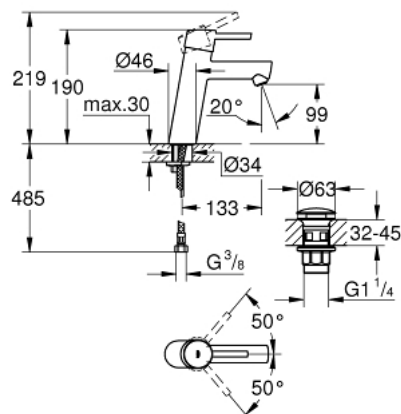

23 932 001 **CONCETTO MITIGEUR MONOCOMMANDE 1/2" LAVABO**
TAILLE M

DESCRIPTION DU PRODUIT

- GROHE SilkMove cartouche en céramique 28 mm
- limiteur de température
- GROHE LongLife finition durable
- GROHE EcoJoy économie d'eau
- maximum flow rate (at 3 bar): 5 l/min
- GROHE FastFixation installation rapide
- corps lisse avec bonde de vidage clic clac 1 1/4"
- flexibles de raccordement souples

23 932 001 **CONCETTO MITIGEUR MONOCOMMANDE 1/2" LAVABO**
TAILLE M

PIÈCES DE RECHANGE

- 1: Levier (Numéro de commande 46753000)
- 2: Bague de fixation (Numéro de commande 46715000)
- 3: Cartouche (Numéro de commande 46580000)
- 4: Mousseur (Numéro de commande 13935000)
- 5: Fixation M26x1,5 (Numéro de commande 46249000)
- 6: Garniture de vidage avec bouchon à presser (Numéro de commande 65807000)
- 7: Clef (Numéro de commande 19332000)*
- 8: Clef platte SW 46 mm à 6 pans (Numéro de commande 19017000)*
- 9: Limiteur de température (Numéro de commande 46375000)*
- 10: rosace (Numéro de commande 48165000)*