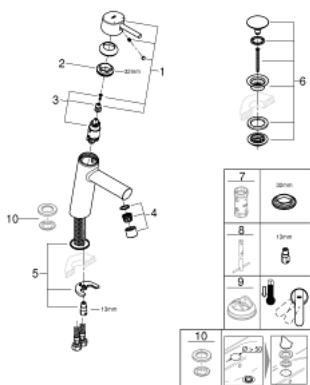

23 932 001 **CONCETTO MITIGEUR MONOCOMMANDE 1/2" LAVABO**
TAILLE M

DESCRIPTION DU PRODUIT

- GROHE SilkMove cartouche en céramique 28 mm
- limiteur de température
- GROHE LongLife finition durable
- GROHE EcoJoy économie d'eau
- maximum flow rate (at 3 bar): 5 l/min
- GROHE FastFixation installation rapide
- corps lisse avec bonde de vidage clic clac 1 1/4"
- flexibles de raccordement souples

23 932 001 **CONCETTO MITIGEUR MONOCOMMANDE 1/2" LAVABO**
TAILLE M

PIÈCES DE RECHANGE

- 1: Levier (Numéro de commande 46753000)
- 2: Bague de fixation (Numéro de commande 46715000)
- 3: Cartouche (Numéro de commande 46580000)
- 4: Mousseur (Numéro de commande 13935000)
- 5: Fixation M26x1,5 (Numéro de commande 46249000)
- 6: Garniture de vidage avec bouchon à presser (Numéro de commande 65807000)
- 7: Clef (Numéro de commande 19332000)*
- 8: Clef platte SW 46 mm à 6 pans (Numéro de commande 19017000)*
- 9: Limiteur de température (Numéro de commande 46375000)*
- 10: rosace (Numéro de commande 48165000)*