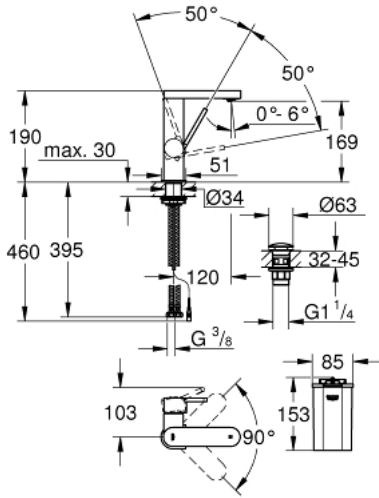

GROHE PLUS 23 958 003 خلاط بمقبض فردي بقياس 1/2 بوصة مع شاشة LED <BR>/مقاس M

وصف المنتج

- عرض ملون لدرجة حرارة الماء بضوء مشع
- مجوّل بالأشعة تحت الحمراء: مرغي المياه/ الرذاذ Eco
- ارتجاع آلي إلى مرغي المياه
- قلب سيراميك GROHE SilkMove 28 مم
- مع محدد درجة حرارة
- طلاء كروم GROHE LongLife
- تقنية GROHE EcoJoy لمياه أقل وتدفق ممتاز
- maximum flow rate (at 3 bar): 5 l/min
- مرغي المياه SpeedClean
- مرغي المياه القابل للتعديل GROHE AquaGuide

- نظام تركيب سريع
- صنوبر سهل اللحام يلتف
- منطقة الدوران 90 درجة
- هيكل سلس مع طقم تصريف فوري بالضغط بقياس 1 1/4 بوصة
- خراطيم توصيل مرنة
- بطارية أحادية قلوية 1.5 فولت، 4 خلايا أحادية
- بطارية خارجية

GROHE PLUS 23 958 003 خلاط حوض بمقبض فردي بقياس 1/2 بوصة مع شاشة LED <BR>/مقاس M

قطع الغيار:

1: خرطوشة (46963000 رقم الطلب).

2: فلتر مياه (48449000 رقم الطلب).

3: تجميع مثبت ساق (48384000 رقم الطلب).

4: طقم تصريف بقياس للفتح بالضغط (65807000 رقم الطلب).