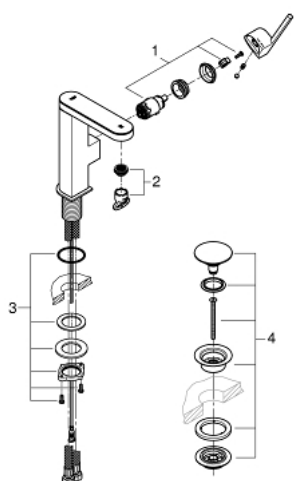

23 958 003 GROHE PLUS MITIGEUR MONOCOMMANDE LAVABO 1/2" AVEC AFFICHAGE DE LA TEMPÉRATURE - TAILLE M

DESCRIPTION DU PRODUIT

- affichage de la température avec LED
- inverseur infrarouge : jet mousseur / jet eco
- GROHE SilkMove cartouche en céramique 28 mm
- avec limiteur de température
- GROHE LongLife finition durable
- GROHE EcoJoy économie d'eau
- maximum flow rate (at 3 bar): 5 l/min
- mousseur SpeedClean, procédé anti-calcaire
- GROHE AquaGuide mousseur ajustable
- système de montage rapide
- bec pivotant
- zone de rotation 90°
- corps lisse avec bonde de vidage clic clac 1 1/4"
- flexibles de raccordement souples
- batterie mono alcaline 1,5 V, 4 cellules
- batterie externe

23 958 003 GROHE PLUS MITIGEUR MONOCOMMANDE LAVABO 1/2" AVEC AFFICHAGE DE LA TEMPÉRATURE - TAILLE M

PIÈCES DE RECHANGE

- 1: Cartouche (Numéro de commande 46963000)
- 2: Mousseur (Numéro de commande 48449000)
- 3: Fixation M30x1,5 (Numéro de commande 48384000)
- 4: Garniture de vidage avec bouchon à presser (Numéro de commande 65807000)