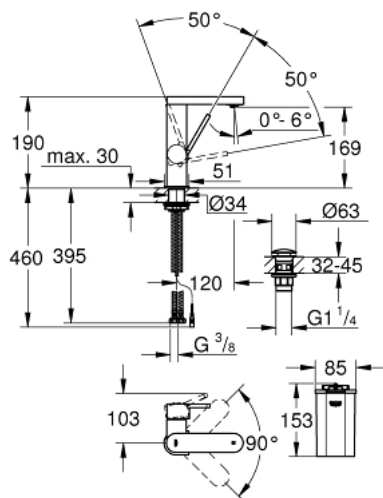

23 958 003 GROHE PLUS MITIGEUR MONOCOMMANDE LAVABO 1/2" AVEC AFFICHAGE DE LA TEMPÉRATURE - TAILLE M

DESCRIPTION DU PRODUIT

- affichage de la température avec LED
- inverseur infrarouge : jet mousseur / jet eco
- GROHE SilkMove cartouche en céramique 28 mm
- avec limiteur de température
- GROHE LongLife finition durable
- GROHE EcoJoy économie d'eau
- maximum flow rate (at 3 bar): 5 l/min
- mousseur SpeedClean, procédé anti-calcaire
- GROHE AquaGuide mousseur ajustable
- système de montage rapide
- bec pivotant
- zone de rotation 90°
- corps lisse avec bonde de vidage clic clac 1 1/4"
- flexibles de raccordement souples
- batterie mono alcaline 1,5 V, 4 cellules
- batterie externe

23 958 003 GROHE PLUS MITIGEUR MONOCOMMANDE LAVABO 1/2" AVEC AFFICHAGE DE LA TEMPÉRATURE - TAILLE M

PIÈCES DE RECHANGE

- 1: Cartouche (Numéro de commande 46963000)
- 2: Mousseur (Numéro de commande 48449000)
- 3: Fixation M30x1,5 (Numéro de commande 48384000)
- 4: Garniture de vidage avec bouchon à presser (Numéro de commande 65807000)