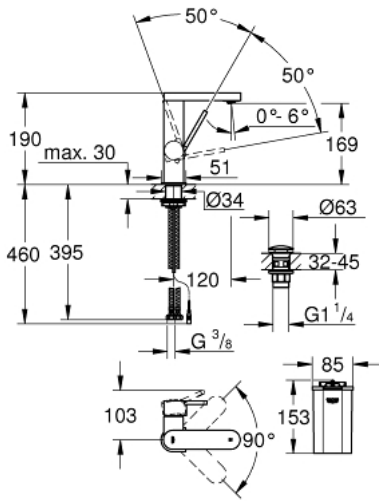

GROHE PLUS 23 958 DC3 خلاط حوض بمقبض فردي بقياس 1/2 بوصة مع شاشة LED <BR>/مقاس M

وصف المنتج

- عرض ملون لدرجة حرارة الماء بضوء مشع
- مجوّل بالأشعة تحت الحمراء: مرغي المياه/ الرذاذ Eco
- ارتجاع آلي إلى مرغي المياه
- قلب سيراميك GROHE SilkMove 28 مم
- مع محدد درجة حرارة
- طلاء GROHE LongLife
- تقنية GROHE EcoJoy لمياه أقل وتدفق ممتاز
- maximum flow rate (at 3 bar): 5 l/min
- مرغي المياه SpeedClean
- مرغي المياه القابل للتعديل GROHE AquaGuide
- نظام تركيب سريع
- صنوبر سهل اللحام يلتف
- منطقة الدوران 90 درجة
- هيكل سلس مع طقم تصريف فوري بالضغط بقياس 1 1/4 بوصة
- خراطيم توصيل مرنة
- بطارية أحادية قلوية 1.5 فولت، 4 خلايا أحادية
- بطارية خارجية

GROHE PLUS 23 958 DC3 خلاط حوض بمقبض فردي بقياس 1/2 بوصة مع شاشة LED<BR>/مقاس M

قطع الغيار:

1: خرطوشة (46963000 رقم الطلب).

2: فلتر مياه (48449000 رقم الطلب).

3: تجميع مثبت ساق (48384000 رقم الطلب).

4: طقم تصريف بقياس للفتح بالضغط (65807DC0 رقم الطلب).