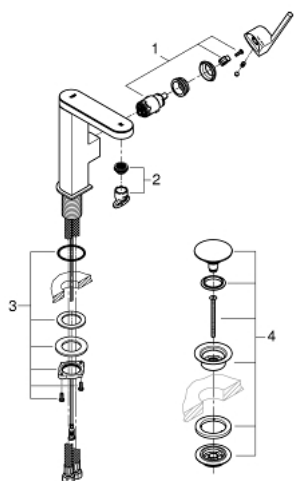

23 958 DC3 GROHE PLUS MITIGEUR MONOCOMMANDE LAVABO 1/2" AVEC AFFICHAGE DE LA TEMPÉRATURE - TAILLE M

PIÈCES DE RECHANGE

- 1: Cartouche (Numéro de commande 46963000)
- 2: Mousseur (Numéro de commande 48449000)
- 3: Fixation M30x1,5 (Numéro de commande 48384000)
- 4: Garniture de vidage avec bouchon à presser (Numéro de commande 65807D C0)