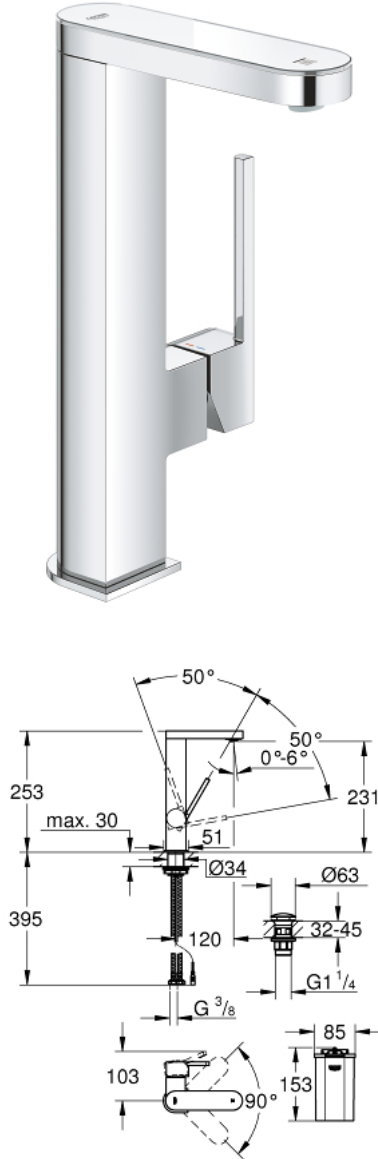

GROHE PLUS 23 959 003 خلط بمقبض فردي بقياس 1/2 بوصة مع شاشة LED<BR /> مقاس كبير

وصف المنتج

- عرض ملون لدرجة حرارة الماء بضوء مشع
- مجوّل بالأشعة تحت الحمراء: مرغي المياه/ الرذاذ Eco
- ارتجاع آلي إلى مرغي المياه
- قلب سيراميك GROHE SilkMove 28 مم
- مع محدد درجة حرارة
- طلاء كروم GROHE LongLife
- تقنية GROHE EcoJoy لمياه أقل وتدفق ممتاز
- maximum flow rate (at 3 bar): 5 l/min
- مرغي المياه SpeedClean
- مرغي المياه القابل للتعديل GROHE AquaGuide
- نظام تركيب سريع
- صنوبر سهل اللحام يلتف
- منطقة الدوران 90 درجة
- هيكل سلس مع طقم تصريف فوري بالضغط بقياس 1 1/4 بوصة
- خراطيم توصيل مرنة
- بطارية أحادية قلووية 1.5 فولت، 4 خلايا أحادية
- بطارية خارجية

GROHE PLUS 23 959 003 خلاط حوض بمقبض فردي بقياس 1/2 بوصة مع شاشة LED<BR /> مقاس كبير

قطع الغيار:

1: خرطوشة (46963000 رقم الطلب).

2: فلتر مياه (48449000 رقم الطلب).

3: تجميع مثبت ساق (48384000 رقم الطلب).

4: طقم تصريف بقياس للفتح بالضغط (65807000 رقم الطلب).