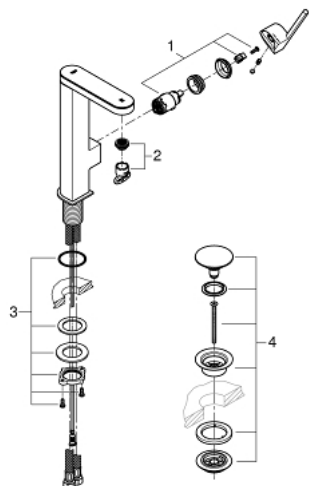

23 959 003 **GROHE PLUS MITIGEUR MONOCOMMANDE LAVABO 1/2" AVEC AFFICHAGE DE LA TEMPÉRATURE - TAILLE L**

**PIÈCES DE RECHANGE**

- 1: Cartouche (Numéro de commande 46963000)
- 2: Mousseur (Numéro de commande 48449000)
- 3: Fixation M30x1,5 (Numéro de commande 48384000)
- 4: Garniture de vidage avec bouchon à presser (Numéro de commande 65807000)