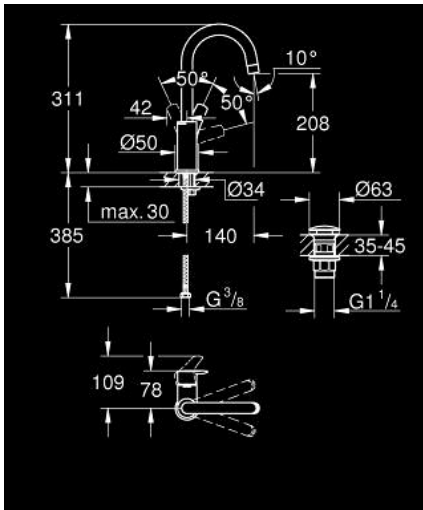

EUROSMART 23 970 003 خلاط حوض بمقبض فردي بقياس 1/2 بوصة
 مقاس كبير

وصف المنتج

- قلب سيراميك GROHE SilkMove 28 مم
- مع محدد درجة حرارة
- طلاء كروم GROHE LongLife
- تقنية GROHE EcoJoy لمياه أقل وتدفق ممتاز
- maximum flow rate (at 3 bar): 5 l/min
- GROHE FastFixation rapid installation system
- صنوبر أنبوبي قابل للدوران
- هيكل سلس مع طقم تصريف فوري بالضغط بقياس 1 1/4 بوصة
- خراطيم توصيل مرنة

EUROSMART 23 970 003 خلاط حوض بمقبض فردي بقياس 1/2 بوصة
 مقاس كبير

قطع الغيار:

1: مقبض (رقم الطلب: 48531000)

2: خرطوشة (رقم الطلب: 46580000)

3: غطاء (رقم الطلب: 46581000)

4: حلقة تركيب (رقم الطلب: 46715000)

5: خلاط (رقم الطلب: 13427000)

5.1: حلقة الأمان (رقم الطلب: 4825700M)

5.2: فلتر مياه (رقم الطلب: 13935000)

6: طقم تركيب ساق (رقم الطلب: 46671000)

7: طقم تصريف بقياس للفتح بالضغط (رقم الطلب: 65807000)

8: مفتاح تحميل* (رقم الطلب: 19017000)