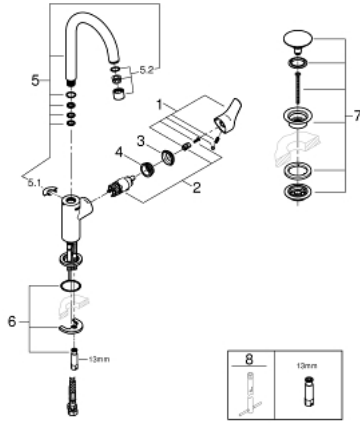

EUROSMART 23 970 003 خلاط حوض بمقبض فردي بقياس 1/2 بوصة
 مقاس كبير

وصف المنتج

- قلب سيراميك GROHE SilkMove 28 مم
- مع محدد درجة حرارة
- طلاء كروم GROHE LongLife
- تقنية GROHE EcoJoy لمياه أقل وتدفق ممتاز
- maximum flow rate (at 3 bar): 5 l/min
- GROHE FastFixation rapid installation system
- صنوبر أنبوبي قابل للدوران
- هيكل سلس مع طقم تصريف فوري بالضغط بقياس 1 1/4 بوصة
- خراطيم توصيل مرنة

EUROSMART 23 970 003 خلاط حوض بمقبض فردي بقياس 1/2 بوصة
 مقاس كبير

قطع الغيار:

1: مقبض (رقم الطلب: 48531000)

2: خرطوشة (رقم الطلب: 46580000)

3: غطاء (رقم الطلب: 46581000)

4: حلقة تركيب (رقم الطلب: 46715000)

5: خلاط (رقم الطلب: 13427000)

5.1: حلقة الأمان (رقم الطلب: 4825700M)

5.2: فلتر مياه (رقم الطلب: 13935000)

6: طقم تركيب ساق (رقم الطلب: 46671000)

7: طقم تصريف بقياس للفتح بالضغط (رقم الطلب: 65807000)

8: مفتاح تحميل* (رقم الطلب: 19017000)