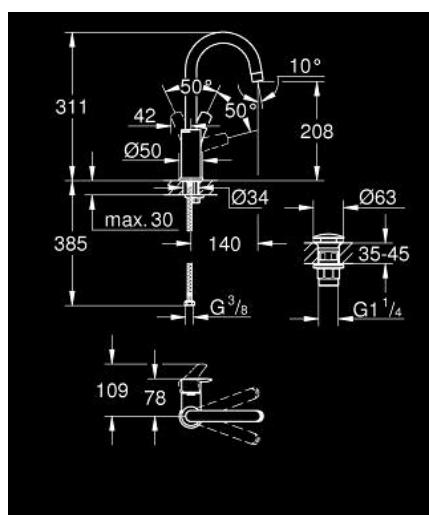

## 23 970 003 EUROSMART MITIGEUR MONOCOMMANDE POUR LAVABO 1/2" TAILLE L

### DESCRIPTION DU PRODUIT

- GROHE SilkMove cartouche en céramique 28 mm
- avec limiteur de température
- GROHE LongLife finition durable
- GROHE EcoJoy économie d'eau
- maximum flow rate (at 3 bar): 5 l/min
- GROHE FastFixation installation rapide
- bec moulé pivotant
- corps lisse avec bonde de vidage clic clac 1 1/4"
- flexibles de raccordement souples

### PIÈCES DE RECHANGE

- 1: Levier (Numéro de commande 48531000)
  - 2: Cartouche (Numéro de commande 46580000)
  - 3: Capuchon (Numéro de commande 46581000)
  - 4: Bague de fixation (Numéro de commande 46715000)
  - 5: Bec (Numéro de commande 13427000)
  - 5.1: Clip de s-reté (Numéro de commande 4825700M)
  - 5.2: Mousseur (Numéro de commande 13935000)
  - 6: Fixation M26x1,5 (Numéro de commande 46671000)
  - 7: Garniture de vidage avec bouchon à presser (Numéro de commande 65807000)
  - 8: Clef platte SW 46 mm à 6 pans (Numéro de commande 19017000)\*
- \* Accessoires en option