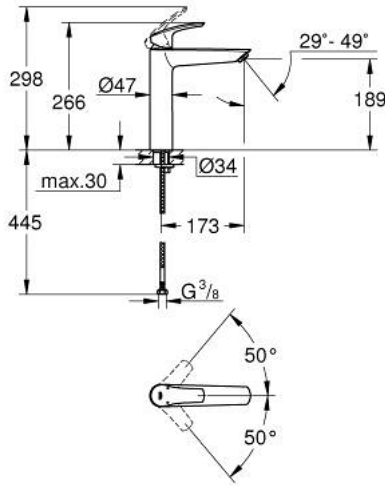

EUROSMART 23 971 003 خلاط حوض بمقبض فردي بقياس 1/2 بوصة
مقاس كبير للغاية

وصف المنتج

- للمغاسل ذاتية الوقوف
- قلب سيراميك GROHE SilkMove 28 مم
- محدد معدل تدفق قابل للتعديل
- مع محدد درجة حرارة
- طلاء كروم GROHE LongLife
- تقنية GROHE EcoJoy لمياه أقل وتدفق ممتاز
- maximum flow rate (at 3 bar): 5 l/min
- مرغي المياه القابل للتعديل GROHE AquaGuide
- GROHE FastFixation rapid installation system
- الجسم الأملس
- خراطيم توصيل مرنة

EUROSMART 23 971 003 خلاط حوض بمقبض فردي بقياس 1/2 بوصة
مقاس كبير للغاية

قطع الغيار:

1: مقبض (رقم الطلب: 48548000)

2: غطاء (رقم الطلب: 46116000)

3: خرطوشة (رقم الطلب: 46580000)

4: محافظ على استقامة التدفق (رقم الطلب: 46837000)

5: طقم تركيب ساق (رقم الطلب: 46645000)

6: طقم تصريف بقباس للفتح بالضغط* (رقم الطلب: 65807000)

7: مفتاح تحميل* (رقم الطلب: 19017000)

* إكسسوارات* اختيارية*