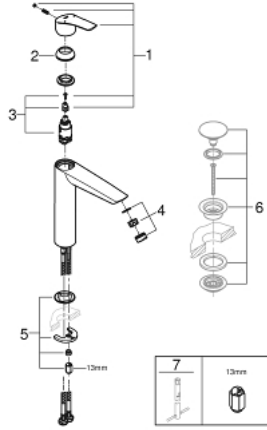

EUROSMART 23 971 003 خلاط حوض بمقبض فردي بقياس 1/2 بوصة
مقاس كبير للغاية

وصف المنتج

- للمغاسل ذاتية الوقوف
- قلب سيراميك GROHE SilkMove 28 مم
- محدد معدل تدفق قابل للتعديل
- مع محدد درجة حرارة
- طلاء كروم GROHE LongLife
- تقنية GROHE EcoJoy لمياه أقل وتدفق ممتاز
- maximum flow rate (at 3 bar): 5 l/min
- مرغي المياه القابل للتعديل GROHE AquaGuide
- GROHE FastFixation rapid installation system
- الجسم الأملس
- خراطيم توصيل مرنة

EUROSMART 23 971 003 خلاط حوض بمقبض فردي بقياس 1/2 بوصة
مقاس كبير للغاية

قطع الغيار:

1: مقبض (رقم الطلب: 48548000)

2: غطاء (رقم الطلب: 46116000)

3: خرطوشة (رقم الطلب: 46580000)

4: محافظ على استقامة التدفق (رقم الطلب: 46837000)

5: طقم تركيب ساق (رقم الطلب: 46645000)

6: طقم تصريف بقباس للفتح بالضغط* (رقم الطلب: 65807000)

7: مفتاح تحميل* (رقم الطلب: 19017000)

* إكسسوارات* اختيارية*