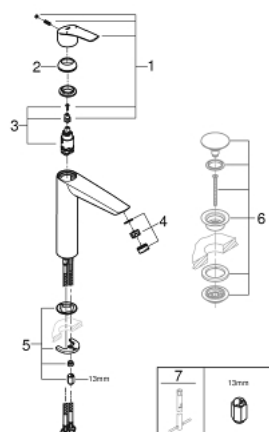

23 971 003 EUROSMART MITIGEUR MONOCOMMANDE 1/2" LAVABO TAILLE XL

DESCRIPTION DU PRODUIT

- version rehaussée
- GROHE SilkMove cartouche en céramique 28 mm
- limiteur de débit ajustable
- avec limiteur de température
- GROHE LongLife finition durable
- GROHE EcoJoy économie d'eau
- maximum flow rate (at 3 bar): 5 l/min
- GROHE AquaGuide mousseur ajustable
- GROHE FastFixation installation rapide
- corps lisse
- flexibles de raccordement souples

23 971 003 **EUROSMART MITIGEUR MONOCOMMANDE 1/2" LAVABO**
TAILLE XL

PIÈCES DE RECHANGE

- 1: Levier (Numéro de commande 48548000)
 - 2: Capuchon (Numéro de commande 46116000)
 - 3: Cartouche (Numéro de commande 46580000)
 - 4: Brise-jet (Numéro de commande 46837000)
 - 5: Fixation M26x1,5 (Numéro de commande 46645000)
 - 6: Garniture de vidage avec bouchon à presser (Numéro de commande 65807000)*
 - 7: Clef platte SW 46 mm à 6 pans (Numéro de commande 19017000)*
- * Accessoires en option