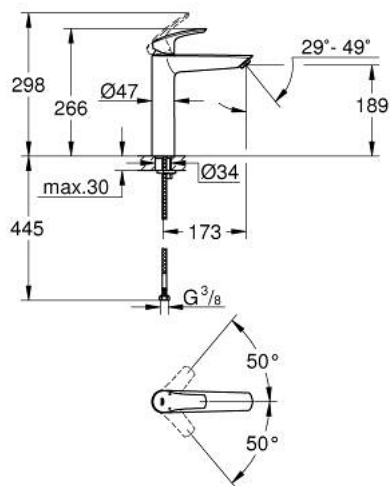

23 971 003 EUROSMART MITIGEUR MONOCOMMANDE 1/2" LAVABO TAILLE XL

DESCRIPTION DU PRODUIT

- version rehaussée
- GROHE SilkMove cartouche en céramique 28 mm
- limiteur de débit ajustable
- avec limiteur de température
- GROHE LongLife finition durable
- GROHE EcoJoy économie d'eau
- maximum flow rate (at 3 bar): 5 l/min
- GROHE AquaGuide mousseur ajustable
- GROHE FastFixation installation rapide
- corps lisse
- flexibles de raccordement souples

23 971 003 **EUROSMART MITIGEUR MONOCOMMANDE 1/2" LAVABO**
TAILLE XL

PIÈCES DE RECHANGE

- 1: Levier (Numéro de commande 48548000)
 - 2: Capuchon (Numéro de commande 46116000)
 - 3: Cartouche (Numéro de commande 46580000)
 - 4: Brise-jet (Numéro de commande 46837000)
 - 5: Fixation M26x1,5 (Numéro de commande 46645000)
 - 6: Garniture de vidage avec bouchon à presser (Numéro de commande 65807000)*
 - 7: Clef platte SW 46 mm à 6 pans (Numéro de commande 19017000)*
- * Accessoires en option