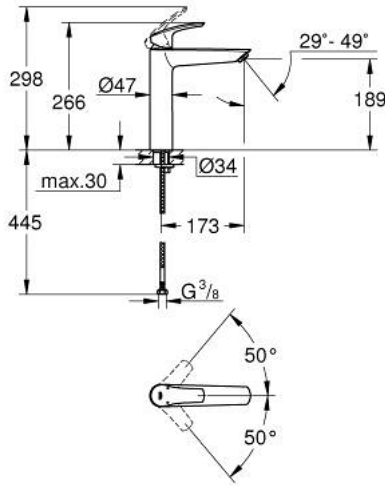

EUROSMART 23 971 30F خلاط حوض بمقبض فردي بقياس 1/2 بوصة
مقاس كبير للغاية

وصف المنتج:

- للمغاسل ذاتية الوقوف
- قلب سيراميك GROHE SilkMove 28 مم
- محدد معدل تدفق قابل للتعديل
- مع محدد درجة حرارة
- طلاء كروم GROHE LongLife
- تقنية GROHE EcoJoy لمياه أقل وتدفق ممتاز
- maximum flow rate (at 3 bar): 5 l/min
- مرغي المياه القابل للتعديل GROHE AquaGuide
- GROHE FastFixation rapid installation system
- الجسم الأملس
- خراطيم توصيل مرنة
- professional edition

EUROSMART 23 971 30F خلاط حوض بمقبض فردي بقياس 1/2 بوصة
مقاس كبير للغاية

قطع الغيار:

1: مقبض (رقم الطلب: 48548000)

2: غطاء (رقم الطلب: 46116000)

3: خرطوشة (رقم الطلب: 46580000)

4: محافظ على استقامة التدفق (رقم الطلب: 48300000)

5: طقم تركيب ساق (رقم الطلب: 46645000)

6: طقم تصريف بقباس للفتح بالضغط* (رقم الطلب: 65807000)

7: مفتاح تحميل* (رقم الطلب: 19017000)

* إكسسوارات* اختيارية*