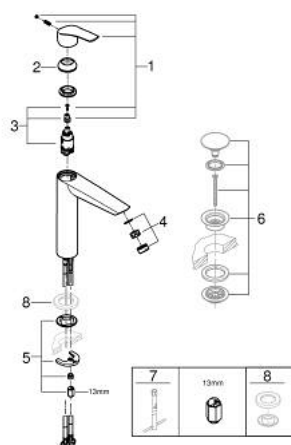

23 971 30F EUROSMART MITIGEUR MONOCOMMANDE 1/2" LAVABO TAILLE XL

DESCRIPTION DU PRODUIT

- version rehaussée
- GROHE SilkMove cartouche en céramique 28 mm
- limiteur de débit ajustable
- avec limiteur de température
- GROHE LongLife finition durable
- GROHE EcoJoy économie d'eau
- maximum flow rate (at 3 bar): 5 l/min
- GROHE AquaGuide mousseur ajustable
- GROHE FastFixation installation rapide
- corps lisse
- flexibles de raccordement souples
- gamme GROHE Professional

23 971 30F EUROSMART MITIGEUR MONOCOMMANDE 1/2" LAVABO TAILLE XL

PIÈCES DE RECHANGE

- 1: Levier (Numéro de commande 48548000)
 - 2: Capuchon (Numéro de commande 46116000)
 - 3: Cartouche (Numéro de commande 46580000)
 - 4: Brise-jet (Numéro de commande 48300000)
 - 5: Fixation M26x1,5 (Numéro de commande 46645000)
 - 6: Garniture de vidage avec bouchon à presser (Numéro de commande 65807000)*
 - 7: Clef platte SW 46 mm à 6 pans (Numéro de commande 19017000)*
- * Accessoires en option