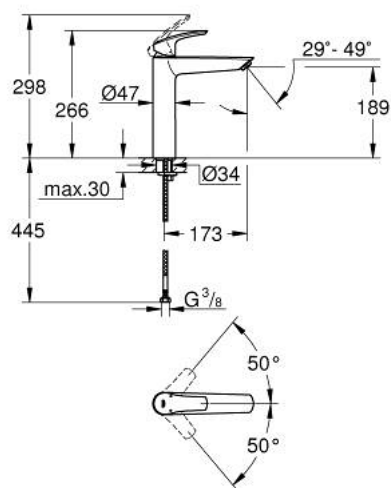

23 971 30F EUROSMART MITIGEUR MONOCOMMANDE 1/2" LAVABO TAILLE XL

DESCRIPTION DU PRODUIT

- version rehaussée
- GROHE SilkMove cartouche en céramique 28 mm
- limiteur de débit ajustable
- avec limiteur de température
- GROHE LongLife finition durable
- GROHE EcoJoy économie d'eau
- maximum flow rate (at 3 bar): 5 l/min
- GROHE AquaGuide mousseur ajustable
- GROHE FastFixation installation rapide
- corps lisse
- flexibles de raccordement souples
- gamme GROHE Professional

23 971 30F EUROSMART MITIGEUR MONOCOMMANDE 1/2" LAVABO TAILLE XL

PIÈCES DE RECHANGE

- 1: Levier (Numéro de commande 48548000)
 - 2: Capuchon (Numéro de commande 46116000)
 - 3: Cartouche (Numéro de commande 46580000)
 - 4: Brise-jet (Numéro de commande 48300000)
 - 5: Fixation M26x1,5 (Numéro de commande 46645000)
 - 6: Garniture de vidage avec bouchon à presser (Numéro de commande 65807000)*
 - 7: Clef platte SW 46 mm à 6 pans (Numéro de commande 19017000)*
- * Accessoires en option