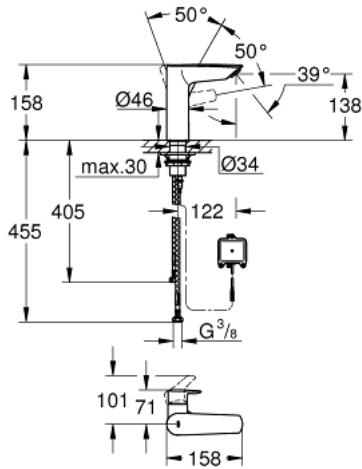

EUROSMART 23 975 003 خلاط حوض بمقبض فردي بقياس 1/2 بوصة مقاس M

وصف المنتج:

• تركيب بفتحة واحدة

• 2-in-1 hybrid with touchless (cold water) or manual operation

• manual lever operation having priority

• قلب سيراميك GROHE SilkMove 28 مم

• وظائف إضافية وإعدادات دقيقة عن طريق التحكم عن بُعد 36 407

• تقنية GROHE EcoJoy لمياه أقل وتدفق ممتاز

• maximum flow rate (at 3 bar): 5 l/min

• مسارات الماء الداخلية المعزولة - من دون رصاص ونيكل

• نظام تركيب سريع

• الجسم الأملس

• خراطيم توصيل مرنة

• الحد الأدنى للضغط الموصى به 1.0 بار

• معتمد من المفوضية الأوروبية