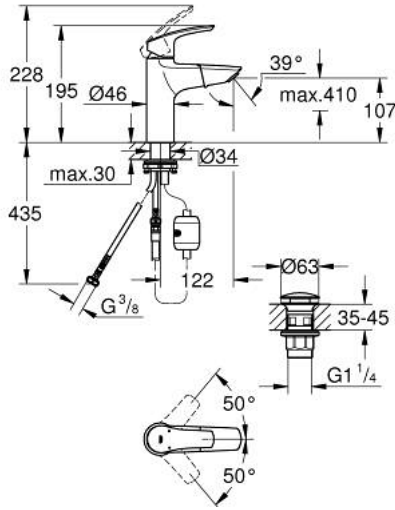

EUROSMART 23 976 003 خلاط حوض بمقبض فردي بقياس 1/2 بوصة  
مقاس M

وصف المنتج:

- الصنوبر القابل للسحب
- تركيب بفتحة واحدة
- مقبض معدني
- قلب سيراميك GROHE SilkMove 28 مم
- محدد معدل تدفق قابل للتعديل
- مع محدد درجة حرارة
- تقنية GROHE EcoJoy لمياه أقل وتدفق ممتاز
- maximum flow rate (at 3 bar): 5 l/min
- نظام تركيب سريع
- لرأس الرذاذ للعودة إلى وضع البدء
- الإرساء المغناطيسي GROHE يضمن السحب السهل والإرساء السلس
- هيكل سلس مع طقم تصريف فوري بالضغط بقياس 1 1/4 بوصة
- خراطيم توصيل مرنة

EUROSMART 23 976 003 خلاط حوض بمقبض فردي بقياس 1/2 بوصة  
مقاس M

قطع الغيار:

1: مقبض (رقم الطلب: 48548000)

2: غطاء (رقم الطلب: 46116000)

3: خرطوشة (رقم الطلب: 46963000)

4: سبراي قابل للسحب (رقم الطلب: 48573000)

4.1: فلتر مياه (رقم الطلب: 48159000)

5: تجميع مثبت ساق (رقم الطلب: 48384000)

6: طقم تصريف بقياس للفتح بالضغط (رقم الطلب: 65807000)