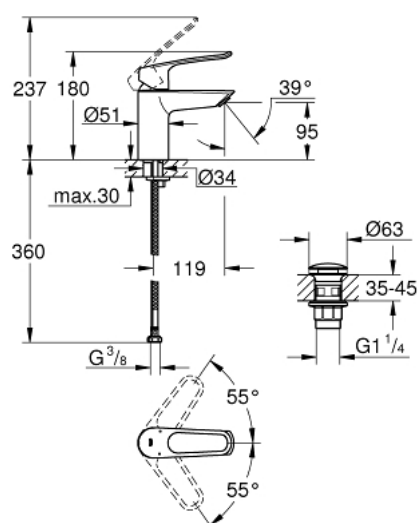

23 980 003 EUROSMART MITIGEUR MONOCOMMANDE 1/2" LAVABO TAILLE S

DESCRIPTION DU PRODUIT

- monotrou sur plage
- poignées étrier en métal
- lever length 130 mm
- GROHE SilkMove cartouche en céramique 35 mm
- débit maximum à 3 bars : 8 l/min
- brise-jet laminaire
- limiteur de débit ajustable
- avec limiteur de température
- GROHE FastFixation installation rapide
- corps lisse avec bonde de vidage clic clac 1 1/4"
- flexibles de raccordement souples

23 980 003 EUROSMART MITIGEUR MONOCOMMANDE 1/2" LAVABO TAILLE S

PIÈCES DE RECHANGE

- 1: Levier (Numéro de commande 48580000)
 - 2: Capuchon (Numéro de commande 46492000)
 - 3: Limiteur de température (Numéro de commande 46375000)
 - 4: bague fileté (Numéro de commande 46460000)
 - 5: Cartouche (Numéro de commande 46374000)
 - 6: Brise-jet laminaire (Numéro de commande 13960000)
 - 7: Fixation M26x1,5 (Numéro de commande 46671000)
 - 8: Garniture de vidage avec bouchon à presser (Numéro de commande 65807000)
 - 9: Clef platte SW 46 mm à 6 pans (Numéro de commande 19017000)*
 - 10: Clef (Numéro de commande 19332000)*
- * Accessoires en option