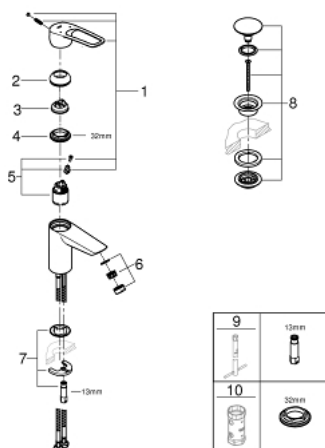

23 980 003 EUROSMART MITIGEUR MONOCOMMANDE 1/2" LAVABO TAILLE S

DESCRIPTION DU PRODUIT

- monotrou sur plage
- poignées étrier en métal
- lever length 130 mm
- GROHE SilkMove cartouche en céramique 35 mm
- débit maximum à 3 bars : 8 l/min
- brise-jet laminaire
- limiteur de débit ajustable
- avec limiteur de température
- GROHE FastFixation installation rapide
- corps lisse avec bonde de vidage clic clac 1 1/4"
- flexibles de raccordement souples

23 980 003 EUROSMART MITIGEUR MONOCOMMANDE 1/2" LAVABO TAILLE S

PIÈCES DE RECHANGE

- 1: Levier (Numéro de commande 48580000)
 - 2: Capuchon (Numéro de commande 46492000)
 - 3: Limiteur de température (Numéro de commande 46375000)
 - 4: bague fileté (Numéro de commande 46460000)
 - 5: Cartouche (Numéro de commande 46374000)
 - 6: Brise-jet laminaire (Numéro de commande 13960000)
 - 7: Fixation M26x1,5 (Numéro de commande 46671000)
 - 8: Garniture de vidage avec bouchon à presser (Numéro de commande 65807000)
 - 9: Clef platte SW 46 mm à 6 pans (Numéro de commande 19017000)*
 - 10: Clef (Numéro de commande 19332000)*
- * Accessoires en option