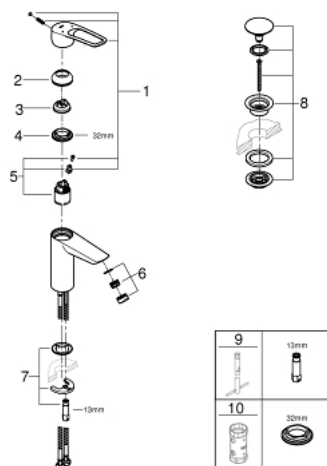

23 981 003 **EUROSMART MITIGEUR MONOCOMMANDE 1/2" LAVABO**
TAILLE M

DESCRIPTION DU PRODUIT

- monotrou sur plaque
- poignées étrier en métal
- lever length 130 mm
- GROHE SilkMove cartouche en céramique 35 mm
- débit maximum à 3 bars : 8 l/min
- brise-jet laminaire
- limiteur de débit ajustable
- avec limiteur de température
- GROHE FastFixation installation rapide
- corps lisse avec bonde de vidage clic clac 1 1/4"
- flexibles de raccordement souples

23 981 003 EUROSMART MITIGEUR MONOCOMMANDE 1/2" LAVABO TAILLE M

PIÈCES DE RECHANGE

- 1: Levier (Numéro de commande 48580000)
 - 2: Capuchon (Numéro de commande 46492000)
 - 3: Limiteur de température (Numéro de commande 46375000)
 - 4: bague fileté (Numéro de commande 46460000)
 - 5: Cartouche (Numéro de commande 46374000)
 - 6: Brise-jet laminaire (Numéro de commande 13960000)
 - 7: Fixation M26x1,5 (Numéro de commande 46671000)
 - 8: Garniture de vidage avec bouchon à presser (Numéro de commande 65807000)
 - 9: Clef platte SW 46 mm à 6 pans (Numéro de commande 19017000)*
 - 10: Clef (Numéro de commande 19332000)*
- * Accessoires en option