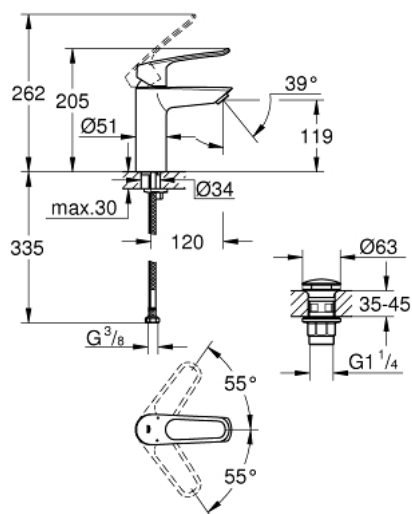

23 981 003 **EUROSMART MITIGEUR MONOCOMMANDE 1/2" LAVABO**
TAILLE M

DESCRIPTION DU PRODUIT

- monotrou sur plaque
- poignées étrier en métal
- lever length 130 mm
- GROHE SilkMove cartouche en céramique 35 mm
- débit maximum à 3 bars : 8 l/min
- brise-jet laminaire
- limiteur de débit ajustable
- avec limiteur de température
- GROHE FastFixation installation rapide
- corps lisse avec bonde de vidage clic clac 1 1/4"
- flexibles de raccordement souples

23 981 003 EUROSMART MITIGEUR MONOCOMMANDE 1/2" LAVABO TAILLE M

PIÈCES DE RECHANGE

- 1: Levier (Numéro de commande 48580000)
 - 2: Capuchon (Numéro de commande 46492000)
 - 3: Limiteur de température (Numéro de commande 46375000)
 - 4: bague fileté (Numéro de commande 46460000)
 - 5: Cartouche (Numéro de commande 46374000)
 - 6: Brise-jet laminaire (Numéro de commande 13960000)
 - 7: Fixation M26x1,5 (Numéro de commande 46671000)
 - 8: Garniture de vidage avec bouchon à presser (Numéro de commande 65807000)
 - 9: Clef platte SW 46 mm à 6 pans (Numéro de commande 19017000)*
 - 10: Clef (Numéro de commande 19332000)*
- * Accessoires en option