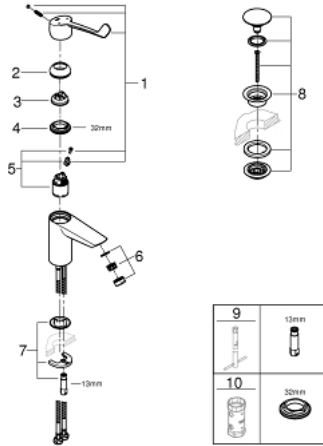

EUROSMART 23 982 003 خلاط حوض بمقبض فردي بقياس 1/2 بوصة
مقاس صغير

وصف المنتج

- long metal lever
- lever length 156 mm
- قلب سيراميك GROHE SilkMove 35 مم
- maximum flow rate (at 3 bar): 8 l/min
- مثبت تدفق من رقائق معدنية
- محدد معدل تدفق قابل للتعديل
- مع محدد درجة حرارة
- GROHE FastFixation rapid installation system
- هيكل سلس مع طقم تصريف فوري بالضغط بقياس 1 1/4 بوصة
- خرطوم توصيل مرنة

EUROSMART 23 982 003 خلاط حوض بمقبض فردي بقياس 1/2 بوصة
مقاس صغير

قطع الغيار:

1: مقبض (رقم الطلب: 48581000)

2: غطاء (رقم الطلب: 46492000)

3: محدد درجة الحرارة (رقم الطلب: 46375000)

4: وجه مسمار (رقم الطلب: 46460000)

5: خرطوشة (رقم الطلب: 46374000)

6: وحدة استقامة تدفق (رقم الطلب: 13960000) Laminar

7: طقم تركيب ساق (رقم الطلب: 46671000)

8: طقم تصريف بقياس للفتح بالضغط (رقم الطلب: 65807000)

9: مفتاح تحميل* (رقم الطلب: 19017000)

10: موسع مقبض* (رقم الطلب: 19332000)

إكسسوارات اختيارية