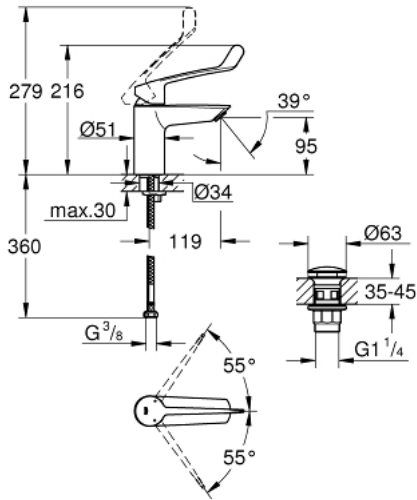

EUROSMART 23 982 003 خلاط حوض بمقبض فردي بقياس 1/2 بوصة
مقاس صغير

وصف المنتج

- long metal lever
- lever length 156 mm
- قلب سيراميك GROHE SilkMove 35 مم
- maximum flow rate (at 3 bar): 8 l/min
- مثبت تدفق من رقائق معدنية
- محدد معدل تدفق قابل للتعديل
- مع محدد درجة حرارة
- GROHE FastFixation rapid installation system
- هيكل سلس مع طقم تصريف فوري بالضغط بقياس 1 1/4 بوصة
- خرطوم توصيل مرنة

EUROSMART 23 982 003 خلاط حوض بمقبض فردي بقياس 1/2 بوصة
مقاس صغير

قطع الغيار:

1: مقبض (رقم الطلب: 48581000)

2: غطاء (رقم الطلب: 46492000)

3: محدد درجة الحرارة (رقم الطلب: 46375000)

4: وجه مسمار (رقم الطلب: 46460000)

5: خرطوشة (رقم الطلب: 46374000)

6: وحدة استقامة تدفق (رقم الطلب: 13960000) Laminar

7: طقم تركيب ساق (رقم الطلب: 46671000)

8: طقم تصريف بقياس للفتح بالضغط (رقم الطلب: 65807000)

9: مفتاح تحميل* (رقم الطلب: 19017000)