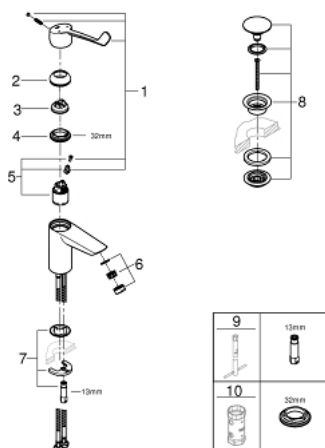

23 982 003 **EUROSMART MITIGEUR MONOCOMMANDE 1/2" LAVABO**
TAILLE S

DESCRIPTION DU PRODUIT

- levier de commande long métallique
- lever length 156 mm
- GROHE SilkMove cartouche en céramique 35 mm
- débit maximum à 3 bars : 8 l/min
- brise-jet laminaire
- limiteur de débit ajustable
- avec limiteur de température
- GROHE FastFixation installation rapide
- corps lisse avec bonde de vidage clic clac 1 1/4"
- flexibles de raccordement souples

23 982 003 **EUROSMART MITIGEUR MONOCOMMANDE 1/2" LAVABO**
TAILLE S

PIÈCES DE RECHANGE

- 1: Levier (Numéro de commande 48581000)
 - 2: Capuchon (Numéro de commande 46492000)
 - 3: Limiteur de température (Numéro de commande 46375000)
 - 4: bague fileté (Numéro de commande 46460000)
 - 5: Cartouche (Numéro de commande 46374000)
 - 6: Brise-jet laminaire (Numéro de commande 13960000)
 - 7: Fixation M26x1,5 (Numéro de commande 46671000)
 - 8: Garniture de vidage avec bouchon à presser (Numéro de commande 65807000)
 - 9: Clef platte SW 46 mm à 6 pans (Numéro de commande 19017000)*
 - 10: Clef (Numéro de commande 19332000)*
- * Accessoires en option