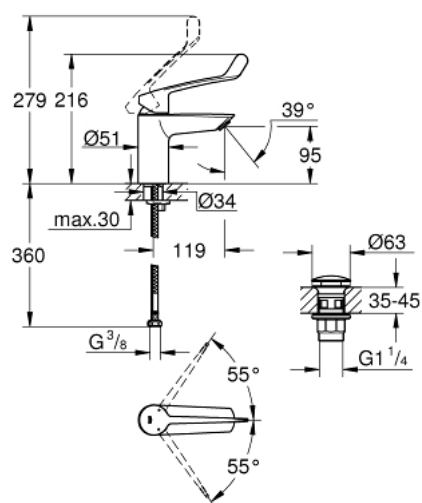

23 982 003 **EUROSMART MITIGEUR MONOCOMMANDE 1/2" LAVABO**
TAILLE S

DESCRIPTION DU PRODUIT

- levier de commande long métallique
- lever length 156 mm
- GROHE SilkMove cartouche en céramique 35 mm
- débit maximum à 3 bars : 8 l/min
- brise-jet laminaire
- limiteur de débit ajustable
- avec limiteur de température
- GROHE FastFixation installation rapide
- corps lisse avec bonde de vidage clic clac 1 1/4"
- flexibles de raccordement souples

23 982 003 **EUROSMART MITIGEUR MONOCOMMANDE 1/2" LAVABO**
TAILLE S

PIÈCES DE RECHANGE

- 1: Levier (Numéro de commande 48581000)
 - 2: Capuchon (Numéro de commande 46492000)
 - 3: Limiteur de température (Numéro de commande 46375000)
 - 4: bague fileté (Numéro de commande 46460000)
 - 5: Cartouche (Numéro de commande 46374000)
 - 6: Brise-jet laminaire (Numéro de commande 13960000)
 - 7: Fixation M26x1,5 (Numéro de commande 46671000)
 - 8: Garniture de vidage avec bouchon à presser (Numéro de commande 65807000)
 - 9: Clef platte SW 46 mm à 6 pans (Numéro de commande 19017000)*
 - 10: Clef (Numéro de commande 19332000)*
- * Accessoires en option