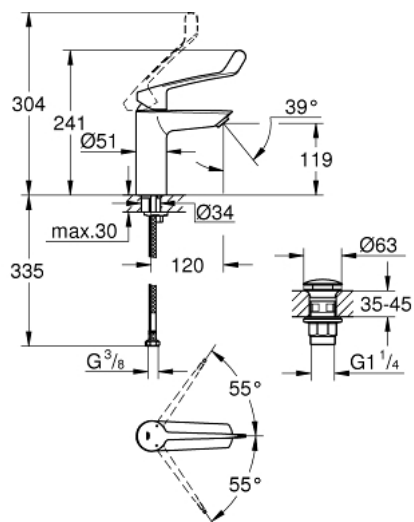

23 983 003 **EUROSMART MITIGEUR MONOCOMMANDE 1/2" LAVABO**
TAILLE M

DESCRIPTION DU PRODUIT

- monotrou sur plaque
- levier de commande long métallique
- lever length 156 mm
- GROHE SilkMove cartouche en céramique 35 mm
- débit maximum à 3 bars : 8 l/min
- brise-jet laminaire
- limiteur de débit ajustable
- avec limiteur de température
- GROHE FastFixation installation rapide
- corps lisse avec bonde de vidage clic clac 1 1/4"
- flexibles de raccordement souples

23 983 003 **EUROSMART MITIGEUR MONOCOMMANDE 1/2" LAVABO**
TAILLE M

PIÈCES DE RECHANGE

- 1: Levier (Numéro de commande 48581000)
 - 2: Capuchon (Numéro de commande 46492000)
 - 3: Limiteur de température (Numéro de commande 46375000)
 - 4: bague fileté (Numéro de commande 46460000)
 - 5: Cartouche (Numéro de commande 46374000)
 - 6: Brise-jet laminaire (Numéro de commande 13960000)
 - 7: Fixation M26x1,5 (Numéro de commande 46671000)
 - 8: Garniture de vidage avec bouchon à presser (Numéro de commande 65807000)
 - 9: Clef platte SW 46 mm à 6 pans (Numéro de commande 19017000)*
 - 10: Clef (Numéro de commande 19332000)*
- * Accessoires en option