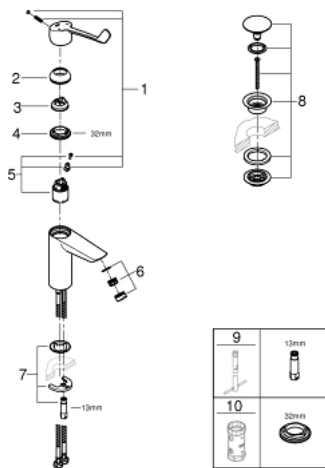

23 983 003 **EUROSMART MITIGEUR MONOCOMMANDE 1/2" LAVABO**
TAILLE M

DESCRIPTION DU PRODUIT

- monotrou sur plaque
- levier de commande long métallique
- lever length 156 mm
- GROHE SilkMove cartouche en céramique 35 mm
- débit maximum à 3 bars : 8 l/min
- brise-jet laminaire
- limiteur de débit ajustable
- avec limiteur de température
- GROHE FastFixation installation rapide
- corps lisse avec bonde de vidage clic clac 1 1/4"
- flexibles de raccordement souples

23 983 003 **EUROSMART MITIGEUR MONOCOMMANDE 1/2" LAVABO**
TAILLE M

PIÈCES DE RECHANGE

- 1: Levier (Numéro de commande 48581000)
 - 2: Capuchon (Numéro de commande 46492000)
 - 3: Limiteur de température (Numéro de commande 46375000)
 - 4: bague fileté (Numéro de commande 46460000)
 - 5: Cartouche (Numéro de commande 46374000)
 - 6: Brise-jet laminaire (Numéro de commande 13960000)
 - 7: Fixation M26x1,5 (Numéro de commande 46671000)
 - 8: Garniture de vidage avec bouchon à presser (Numéro de commande 65807000)
 - 9: Clef platte SW 46 mm à 6 pans (Numéro de commande 19017000)*
 - 10: Clef (Numéro de commande 19332000)*
- * Accessoires en option