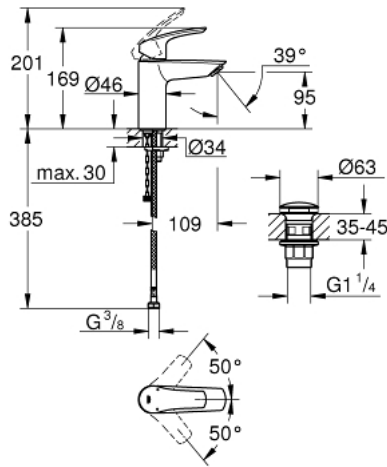

EUROSMART 23 988 003 خلاط حوض بمقبض فردي بقياس 1/2 بوصة مقاس صغير

وصف المنتج:

- حماية كسوة ترموستاتية
- maximum temperature adjustable
- تركيب بفتحة واحدة
- lever length 89 mm
- قلب سيراميك GROHE SilkMove 28 مم
- محدد معدل تدفق قابل للتعديل
- طلاء كروم GROHE LongLife
- مسارات الماء الداخلية المعزولة - من دون رصاص ونيكل
- صمامات لارجعية مدمجة
- مصافي غبار
- تقنية GROHE EcoJoy لمياه أقل وتدفق ممتاز
- maximum flow rate (at 3 bar): 4 l/min
- GROHE FastFixation rapid installation system
- هيكل سلس مع طقم تصريف فوري بالضغط بقياس 1 1/4 بوصة
- خراطيم توصيل مرنة
- الحد الأقصى لاختلاف الضغط 51

EUROSMART 23 988 003 خلاط حوض بمقبض فردي بقياس 1/2 بوصة
مقاس صغير

قطع الغيار:

1: مقبض (رقم الطلب: 48548000)

2: غطاء (رقم الطلب: 46116000)

3: خرطوشة (رقم الطلب: 48518000)

4: فلتر مياه (رقم الطلب: 48159000)

5: طقم تركيب ساق (رقم الطلب: 46645000)

6: طقم تصريف بقابس للفتح بالضغط (رقم الطلب: 65807000)

7: مفتاح تحميل* (رقم الطلب: 19017000)

* إكسسوارات اختيارية