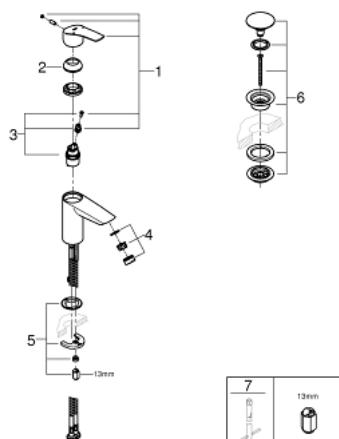

## 23 988 003 EUROSMART MITIGEUR MONOCOMMANDE 1/2" LAVABO TAILLE S

### DESCRIPTION DU PRODUIT

- sécurité anti-brûlure thermostatique
- température maximale d'écoulement réglable
- monotrou sur plage
- lever length 89 mm
- GROHE SilkMove cartouche en céramique 28 mm
- limiteur de débit ajustable
- GROHE LongLife finition durable
- conduit d'eau sans plomb ni nickel
- clapets anti-retour intégrés
- filtres intégrés
- GROHE EcoJoy économie d'eau
- débit maximum à 3 bars : 4 l/min
- GROHE FastFixation installation rapide
- corps lisse avec bonde de vidage clic clac 1 1/4"
- flexibles de raccordement souples
- différence de pression maximale 5:1

23 988 003 **EUROSMART MITIGEUR MONOCOMMANDE 1/2" LAVABO**  
**TAILLE S**

**PIÈCES DE RECHANGE**

- 1: Levier (Numéro de commande 48548000)
  - 2: Capuchon (Numéro de commande 46116000)
  - 3: Cartouche (Numéro de commande 48518000)
  - 4: Mousseur (Numéro de commande 48159000)
  - 5: Fixation M26x1,5 (Numéro de commande 46645000)
  - 6: Garniture de vidage avec bouchon à presser (Numéro de commande 65807000)
  - 7: Clef platte SW 46 mm à 6 pans (Numéro de commande 19017000)\*
- \* Accessoires en option