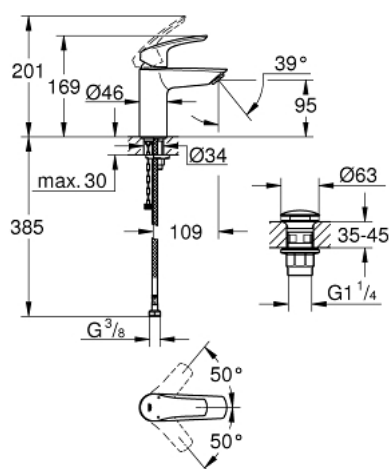

## 23 988 003 EUROSMART MITIGEUR MONOCOMMANDE 1/2" LAVABO TAILLE S

### DESCRIPTION DU PRODUIT

- sécurité anti-brûlure thermostatique
- température maximale d'écoulement réglable
- monotrou sur plage
- lever length 89 mm
- GROHE SilkMove cartouche en céramique 28 mm
- limiteur de débit ajustable
- GROHE LongLife finition durable
- conduit d'eau sans plomb ni nickel
- clapets anti-retour intégrés
- filtres intégrés
- GROHE EcoJoy économie d'eau
- débit maximum à 3 bars : 4 l/min
- GROHE FastFixation installation rapide
- corps lisse avec bonde de vidage clic clac 1 1/4"
- flexibles de raccordement souples
- différence de pression maximale 5:1

23 988 003 **EUROSMART MITIGEUR MONOCOMMANDE 1/2" LAVABO**  
**TAILLE S**

**PIÈCES DE RECHANGE**

- 1: Levier (Numéro de commande 48548000)
  - 2: Capuchon (Numéro de commande 46116000)
  - 3: Cartouche (Numéro de commande 48518000)
  - 4: Mousseur (Numéro de commande 48159000)
  - 5: Fixation M26x1,5 (Numéro de commande 46645000)
  - 6: Garniture de vidage avec bouchon à presser (Numéro de commande 65807000)
  - 7: Clef platte SW 46 mm à 6 pans (Numéro de commande 19017000)\*
- \* Accessoires en option