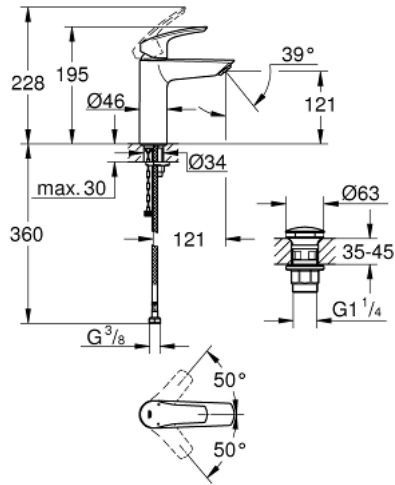

EUROSMART 23 989 003 خلاط حوض بمقبض فردي بقياس 1/2 بوصة
مقاس M

وصف المنتج:

- حماية كسوة ترموستاتية
- maximum temperature adjustable
- lever length 89 mm
- قلب سيراميك GROHE SilkMove 28 مم
- محدد معدل تدفق قابل للتعديل
- مسارات الماء الداخلية المعزولة - من دون رصاص ونيكل
- صمامات لارجعية مدمجة
- مصافي غبار
- تقنية GROHE EcoJoy لمياه أقل وتدفق ممتاز
- maximum flow rate (at 3 bar): 4 l/min
- GROHE FastFixation rapid installation system
- هيكل سلس مع طقم تصريف فوري بالضغط بقياس 1 1/4 بوصة
- خراطيم توصيل مرنة
- الحد الأقصى لاختلاف الضغط 51

EUROSMART 23 989 003 خلاط حوض بمقبض فردي بقياس 1/2 بوصة
مقاس M

قطع الغيار:

1: مقبض (رقم الطلب: 48548000)

2: غطاء (رقم الطلب: 46116000)

3: خرطوشة (رقم الطلب: 48518000)

4: فلتر مياه (رقم الطلب: 48159000)

5: طقم تركيب ساق (رقم الطلب: 46645000)

6: طقم تصريف بقابس للفتح بالضغط (رقم الطلب: 65807000)

7: مفتاح تحميل* (رقم الطلب: 19017000)

* إكسسوارات اختيارية