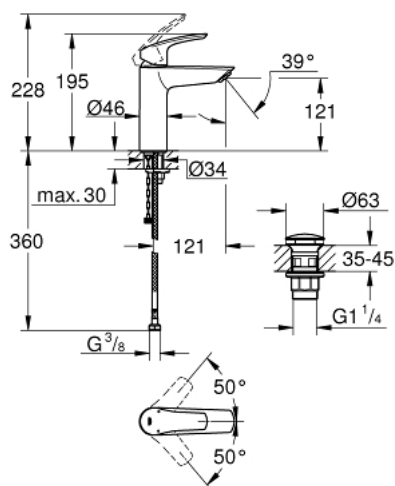

23 989 003 **EUROSMART MITIGEUR MONOCOMMANDE 1/2" LAVABO**
TAILLE M

DESCRIPTION DU PRODUIT

- sécurité anti-brûlure thermostatique
- température maximale d'écoulement réglable
- lever length 89 mm
- GROHE SilkMove cartouche en céramique 28 mm
- limiteur de débit ajustable
- conduit d'eau sans plomb ni nickel
- clapets anti-retour intégrés
- filtres intégrés
- GROHE EcoJoy économie d'eau
- débit maximum à 3 bars : 4 l/min
- GROHE FastFixation installation rapide
- corps lisse avec bonde de vidage clic clac 1 1/4"
- flexibles de raccordement souples
- différence de pression maximale 5:1

23 989 003 **EUROSMART MITIGEUR MONOCOMMANDE 1/2" LAVABO**
TAILLE M

PIÈCES DE RECHANGE

- 1: Levier (Numéro de commande 48548000)
 - 2: Capuchon (Numéro de commande 46116000)
 - 3: Cartouche (Numéro de commande 48518000)
 - 4: Mousseur (Numéro de commande 48159000)
 - 5: Fixation M26x1,5 (Numéro de commande 46645000)
 - 6: Garniture de vidage avec bouchon à presser (Numéro de commande 65807000)
 - 7: Clef platte SW 46 mm à 6 pans (Numéro de commande 19017000)*
- * Accessoires en option