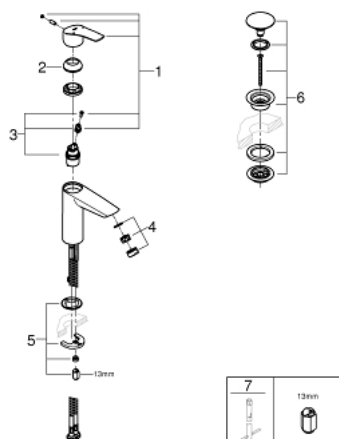

23 989 003 **EUROSMART MITIGEUR MONOCOMMANDE 1/2" LAVABO**
TAILLE M

DESCRIPTION DU PRODUIT

- sécurité anti-brûlure thermostatique
- température maximale d'écoulement réglable
- lever length 89 mm
- GROHE SilkMove cartouche en céramique 28 mm
- limiteur de débit ajustable
- conduit d'eau sans plomb ni nickel
- clapets anti-retour intégrés
- filtres intégrés
- GROHE EcoJoy économie d'eau
- débit maximum à 3 bars : 4 l/min
- GROHE FastFixation installation rapide
- corps lisse avec bonde de vidage clic clac 1 1/4"
- flexibles de raccordement souples
- différence de pression maximale 5:1

23 989 003 **EUROSMART MITIGEUR MONOCOMMANDE 1/2" LAVABO**
TAILLE M

PIÈCES DE RECHANGE

- 1: Levier (Numéro de commande 48548000)
 - 2: Capuchon (Numéro de commande 46116000)
 - 3: Cartouche (Numéro de commande 48518000)
 - 4: Mousseur (Numéro de commande 48159000)
 - 5: Fixation M26x1,5 (Numéro de commande 46645000)
 - 6: Garniture de vidage avec bouchon à presser (Numéro de commande 65807000)
 - 7: Clef platte SW 46 mm à 6 pans (Numéro de commande 19017000)*
- * Accessoires en option