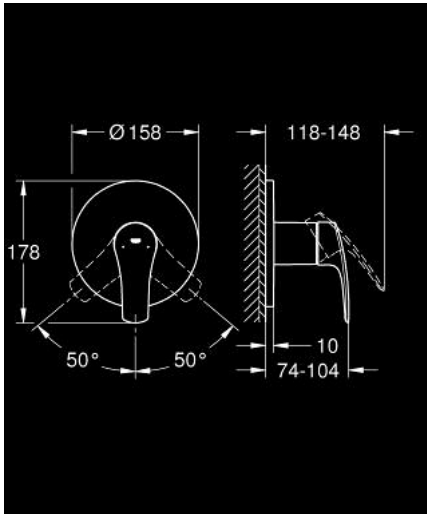

EUROSMART 24 042 003 خلاط الدش المزود بمقبض فردي

وصف المنتج:

• trim set for GROHE Rapido SmartBox (35 600/35 604)

• قلب سيراميك GROHE SilkMove 46 مم

• طلاء كروم GROHE LongLife

• GROHE QuickFix شمسة بعازل عمود مغطى وتركيب مخفي

• شمسة معدنية، تركيب عكسي بزاوية 6 درجات قابلة للتعديل

• without roughing-in set 35 600/35 604 (please order separately)

• أداء التدفق:المخرج B أو C = 30 لتر/دقيقة

EUROSMART 24 042 003 خلاط الدش المزود بمقبض فردي

قطع الغيار:

1: مقبض (رقم الطلب: 48549000)

2: غطاء مثقوب من المنتصف (رقم الطلب: 48428000)

3: لوح تحميل (رقم الطلب: 48439000)

4: غطاء (رقم الطلب: 06874000)

5: خرطوشة (رقم الطلب: 46048000)

6: عازل (رقم الطلب: 48360000)