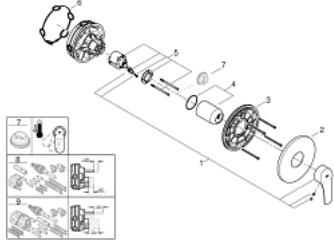

EUROSMART 24 042 003 خلاط الدش المزود بمقبض فردي

وصف المنتج:

• trim set for GROHE Rapido SmartBox (35 600/35 604)

• قلب سيراميك GROHE SilkMove 46 مم

• طلاء كروم GROHE LongLife

• GROHE QuickFix شمسة بعازل عمود مغطى وتركيب مخفي

• شمسة معدنية، تركيب عكسي بزاوية 6 درجات قابلة للتعديل

• without roughing-in set 35 600/35 604 (please order separately)

• أداء التدفق:المخرج B أو C = 30 لتر/دقيقة

EUROSMART 24 042 003 خلاط الدش المزود بمقبض فردي

قطع الغيار:

1: مقبض (رقم الطلب: 48549000)

2: غطاء مثقوب من المنتصف (رقم الطلب: 48428000)

3: لوح تحميل (رقم الطلب: 48439000)

4: غطاء (رقم الطلب: 06874000)

5: خرطوشة (رقم الطلب: 46048000)

6: عازل (رقم الطلب: 48360000)