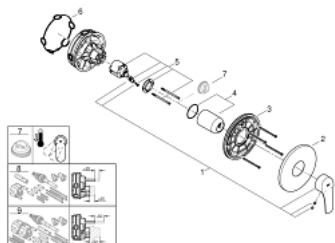

### DESCRIPTION DU PRODUIT

- à associer avec GROHE Rapido SmartBox (35 604)
- GROHE SilkMove cartouche en céramique 46 mm
- GROHE LongLife finition durable
- GROHE FastFixation rosace murale avec fixation cachée
- rosace en métal, ajustable rétroactivement de 6°
- livré sans corps encastré 35 604 (à commander séparément)
- débit: sortie B ou C = 30 l/min

### PIÈCES DE RECHANGE

- 1: Levier (Numéro de commande 48549000)
  - 2: Rosace (Numéro de commande 48428000)
  - 3: Plaque de montage (Numéro de commande 48439000)
  - 4: Capuchon (Numéro de commande 06874000)
  - 5: Cartouche (Numéro de commande 46048000)
  - 6: Joint (Numéro de commande 48360000)
  - 7: Limiteur de température (Numéro de commande 46308000)\*
  - 8: Extension universelle pour mitigeurs mécaniques - 25 mm (Numéro de commande 14056000)\*
  - 9: Kit de rallonge universel mélangeurs monocommande, 50 mm (Numéro de commande 14057000)\*
- \* Accessoires en option