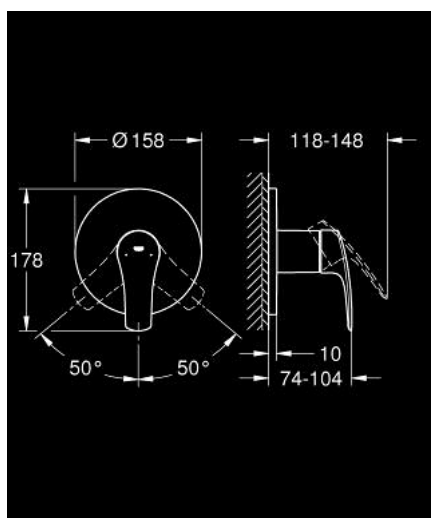

### DESCRIPTION DU PRODUIT

- à associer avec GROHE Rapido SmartBox (35 604)
- GROHE SilkMove cartouche en céramique 46 mm
- GROHE LongLife finition durable
- GROHE FastFixation rosace murale avec fixation cachée
- rosace en métal, ajustable rétroactivement de 6°
- livré sans corps encastré 35 604 (à commander séparément)
- débit: sortie B ou C = 30 l/min