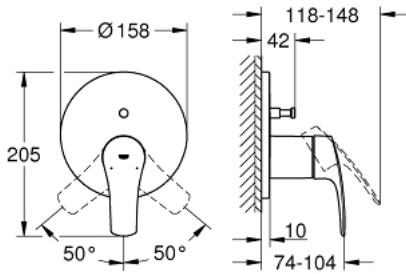

EUROSMART 24 043 003 خلاط بمقبض فردي مع محول باتجاهين

وصف المنتج

• trim set for GROHE Rapido SmartBox (35 600/35 604)

• قلب سيراميك GROHE SilkMove 46 مم

• طلاء كروم GROHE LongLife

• GROHE QuickFix شمسة بعازل عمود مغطى وتركيب مخفي

• شمسة معدنية، تركيب عكسي بزاوية 6 درجات قابلة للتعديل

• محول آلي في اتجاهين

• without roughing-in set 35 600/35 604 (please order separately)

• اداء التدفق: المخرج B = 27 لتر/دقيقة، المخرج C = 27 لتر/دقيقة

EUROSMART 24 043 003 خلاط بمقبض فردي مع محول باتجاهين

قطع الغيار:

- 1: مقبض (رقم الطلب: 48549000)
 - 2: غطاء مثقوب من المنتصف (رقم الطلب: 48429000)
 - 3: لوح تحميل (رقم الطلب: 48440000)
 - 4: غطاء (رقم الطلب: 06874000)
 - 5: محول (رقم الطلب: 48442000)
 - 6: خرطوشة (رقم الطلب: 46048000)
 - 7: صمام مانع للإرجاع (رقم الطلب: 49085000)
 - 8: عازل (رقم الطلب: 48360000)
 - 9: محدد درجة الحرارة* (رقم الطلب: 46308000)
 - 10: مجموعه حماية من الطرد الرجعي* (رقم الطلب: 14055000) (EN1717)
 - 11: طقم تمديد عام لخلطات المقبض فردي، 25 ملم* (رقم الطلب: 14056000)
 - 12: محول* (رقم الطلب: 48444000)
 - 13: طقم تمديد عام لخلطات المقبض فردي، 50 ملم* (رقم الطلب: 14057000)
 - 14: محول* (رقم الطلب: 48445000)
- * إكسسوارات اختيارية*