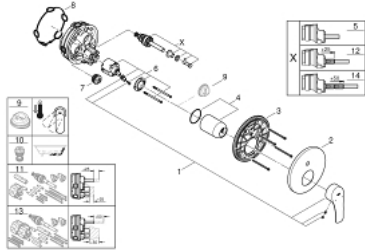

EUROSMART 24 043 003 خلاط بمقبض فردي مع محول باتجاهين

وصف المنتج

• trim set for GROHE Rapido SmartBox (35 600/35 604)

• قلب سيراميك GROHE SilkMove 46 مم

• طلاء كروم GROHE LongLife

• GROHE QuickFix شمسة بعازل عمود مغطى وتركيب مخفي

• شمسة معدنية، تركيب عكسي بزاوية 6 درجات قابلة للتعديل

• محول آلي في اتجاهين

• without roughing-in set 35 600/35 604 (please order separately)

• اداء التدفق: المخرج B = 27 لتر/دقيقة، المخرج C = 27 لتر/دقيقة

EUROSMART 24 043 003 خلاط بمقبض فردي مع محول باتجاهين

قطع الغيار:

- 1: مقبض (رقم الطلب: 48549000)
 - 2: غطاء مثقوب من المنتصف (رقم الطلب: 48429000)
 - 3: لوح تحميل (رقم الطلب: 48440000)
 - 4: غطاء (رقم الطلب: 06874000)
 - 5: محول (رقم الطلب: 48442000)
 - 6: خرطوشة (رقم الطلب: 46048000)
 - 7: صمام مانع للإرجاع (رقم الطلب: 49085000)
 - 8: عازل (رقم الطلب: 48360000)
 - 9: محدد درجة الحرارة* (رقم الطلب: 46308000)
 - 10: مجموعه حماية من الطرد الرجعي* (رقم الطلب: 14055000) (EN1717)
 - 11: طقم تمديد عام لخلطات المقبض فردي، 25 ملم* (رقم الطلب: 14056000)
 - 12: محول* (رقم الطلب: 48444000)
 - 13: طقم تمديد عام لخلطات المقبض فردي، 50 ملم* (رقم الطلب: 14057000)
 - 14: محول* (رقم الطلب: 48445000)
- * إكسسوارات اختيارية*